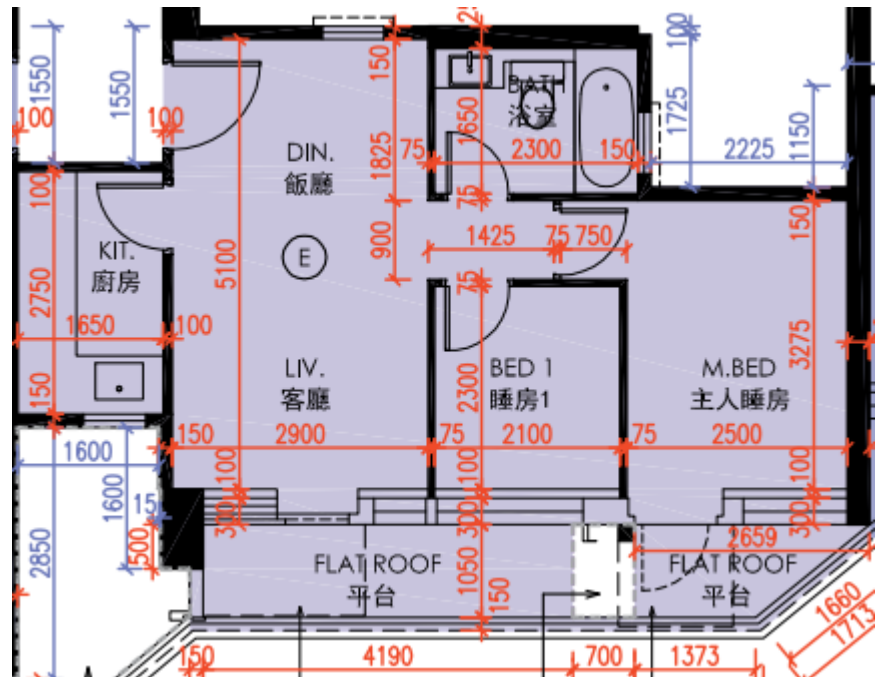

皓畋- 第5座 - 1樓

E單位平面圖

實用面積:

E: 493呎

*本單位平面圖只作參考及內部使用。

Pricerite實惠