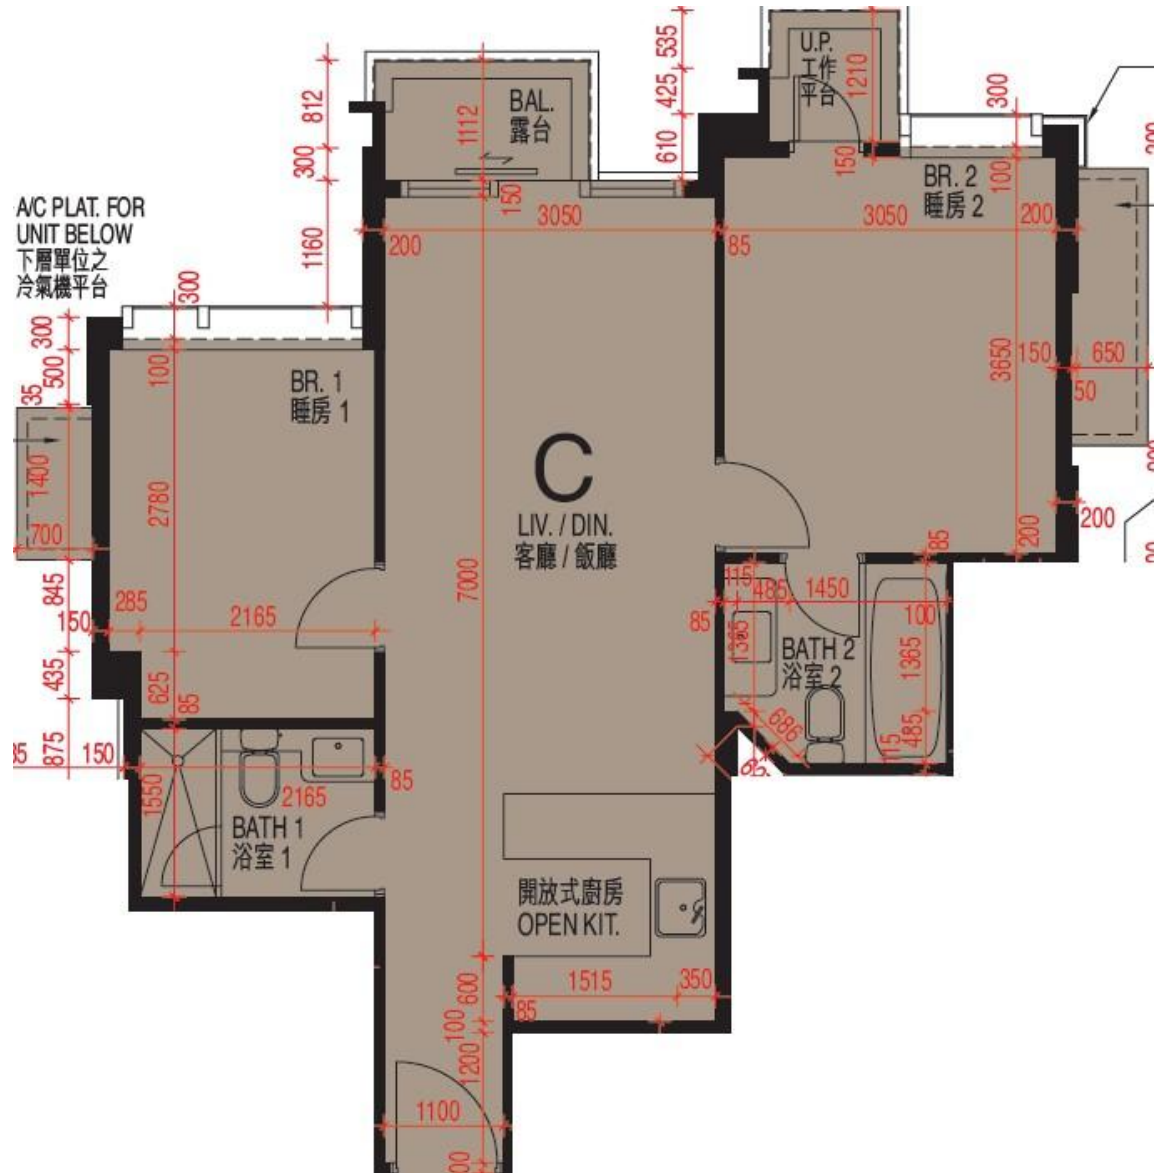

MY CENTRAL 21樓C室-單位平面圖

實用面積:674呎

露台: 24呎

工作平台: 16呎

*本單位平面圖只作參考及內部使用。