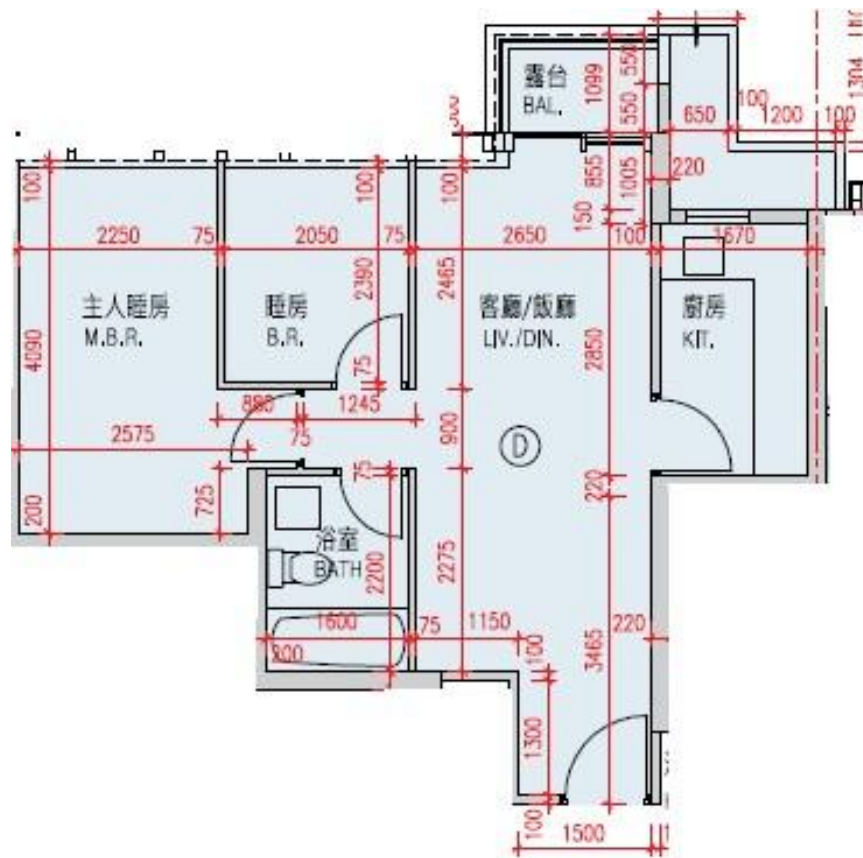

MONTEREY

第1座

17樓D室-單位平面圖

實用面積:558呎

*本單位平面圖只作參考及內部使用。