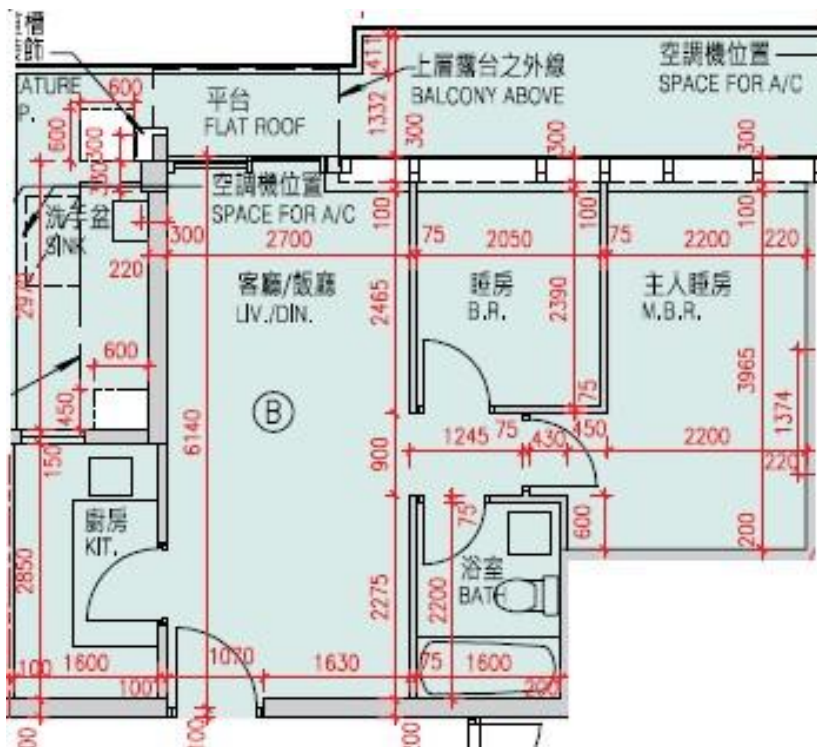

Monterey  
 第9B座  
 2樓B室-單位平面圖  
 實用面積:510呎

\*本單位平面圖只作參考及內部使用。