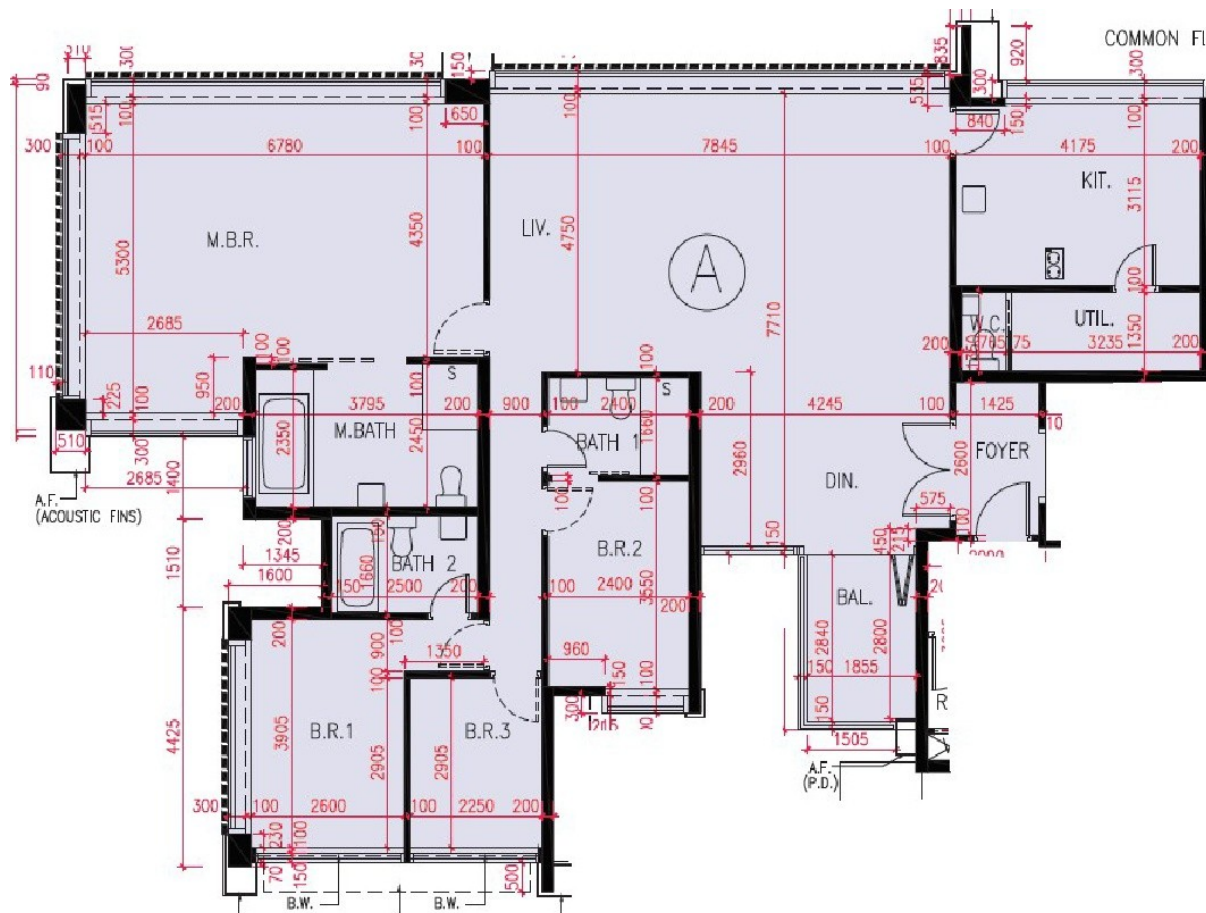

# 天鑽匯 6 樓 A 室

實用面積 : 1977

呎

露台 : 70 呎

窗台 : 5 呎

\* 本單位平面圖只作參考及內部使用。