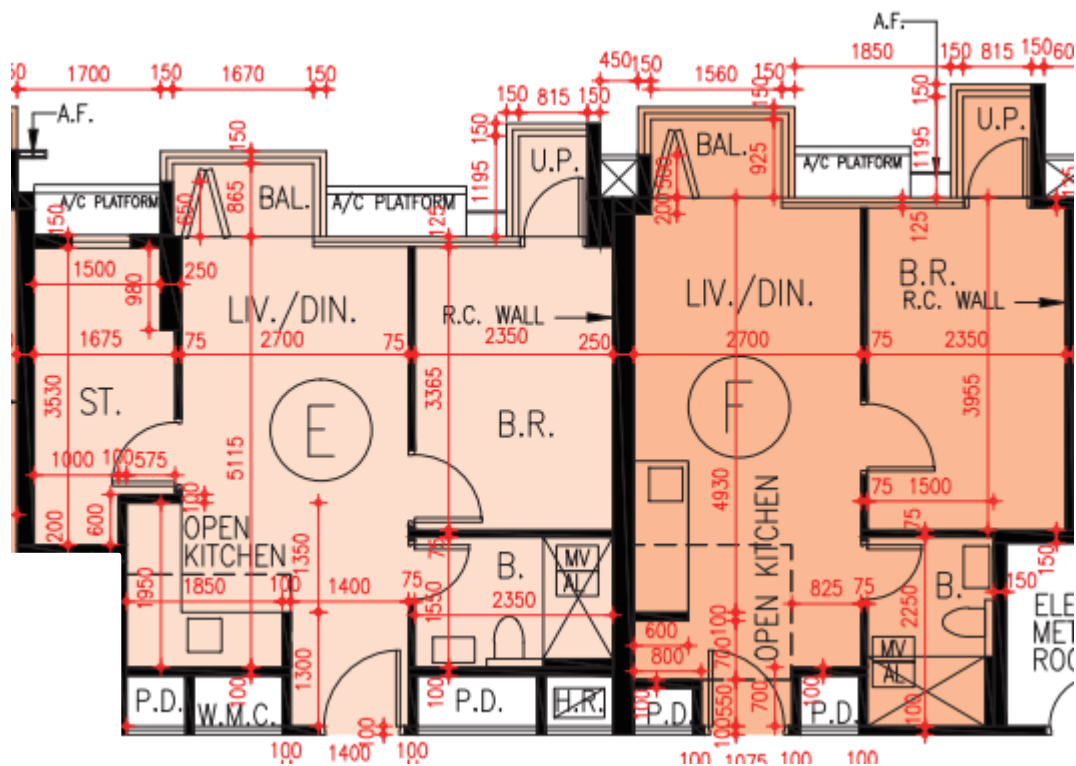

映御第1座-3,5樓

E,F單位平面圖

實用面積:

E: 433呎

F: 373呎

*本單位平面圖只作參考及內部使用。