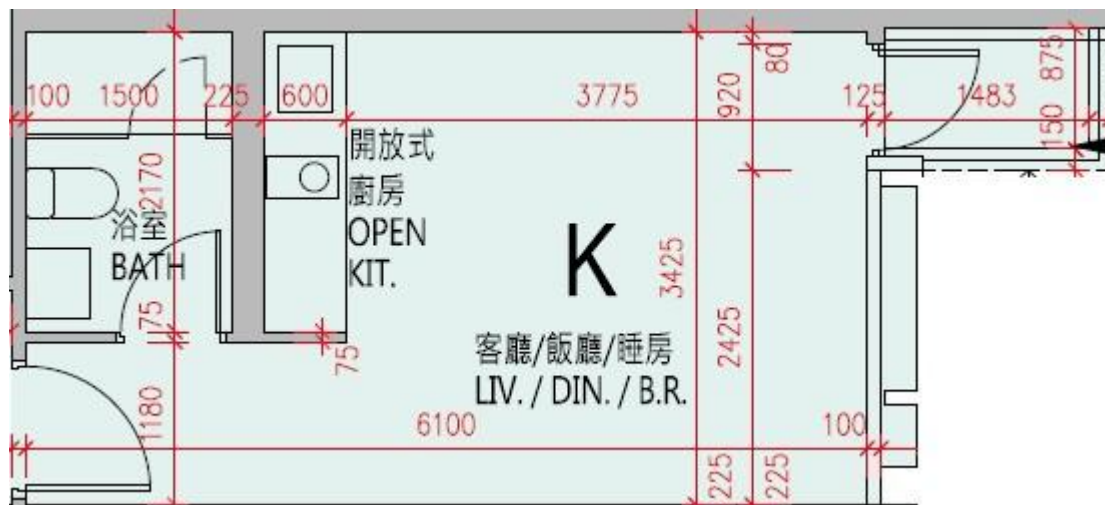

## 7座1樓K室-單位平面圖

實用面積:280呎

露台: 22呎

工作平台: 0呎

\*本單位平面圖只作參考及內部使用。