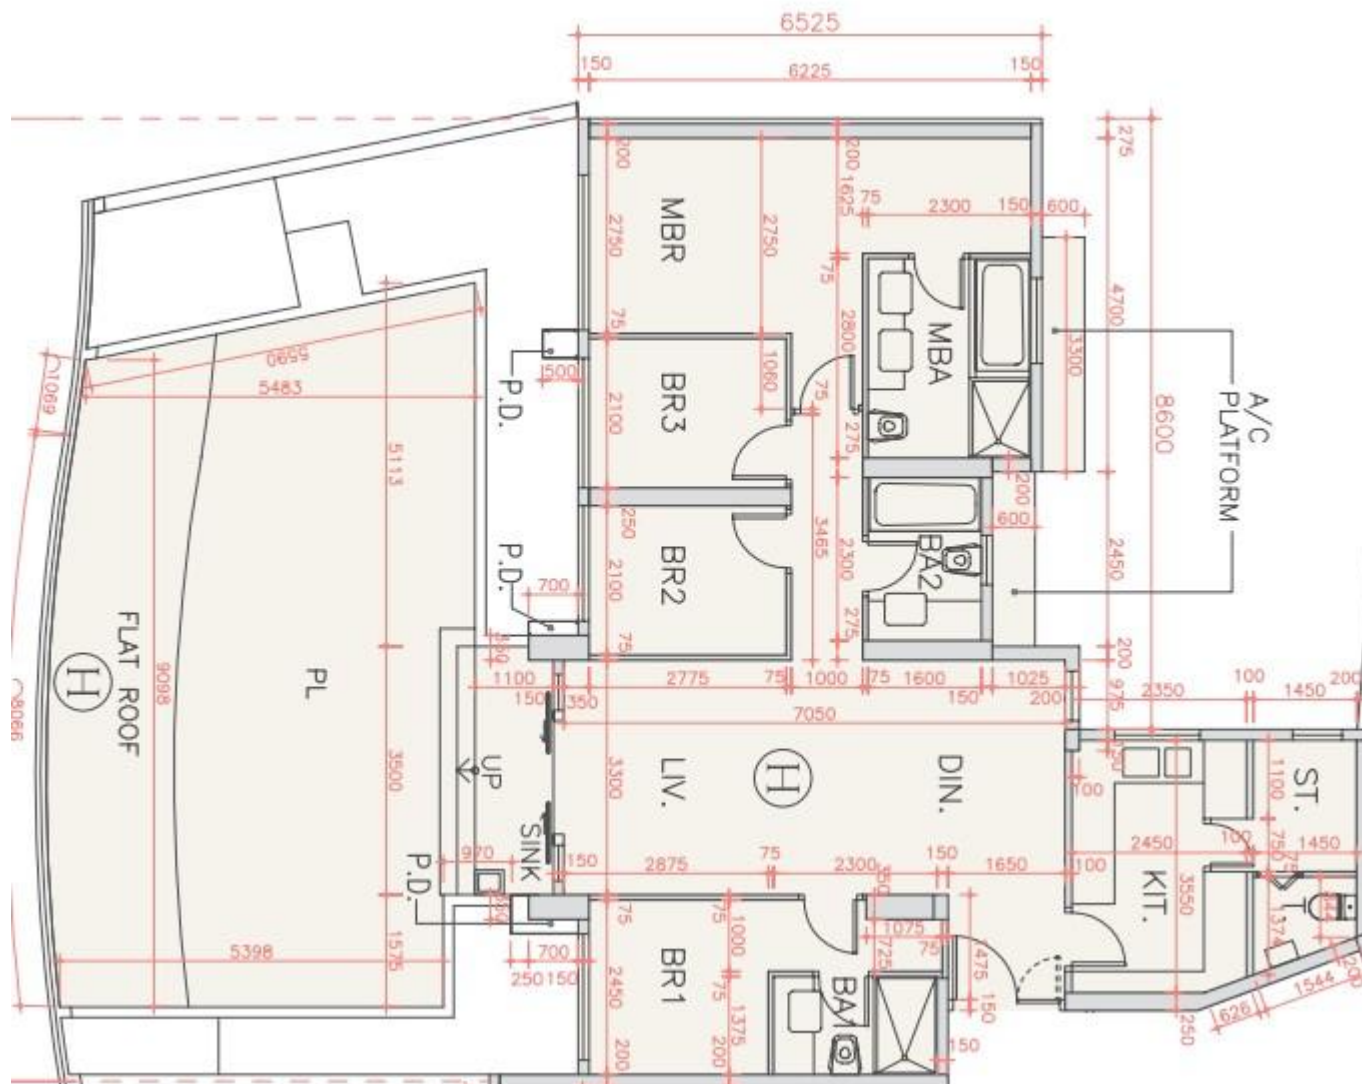

# 海翩滙 The Papillons 1座

1樓H室實用面積:

單位：1125呎

平台：634呎

\*本單位平面圖只作參考及內部使用。