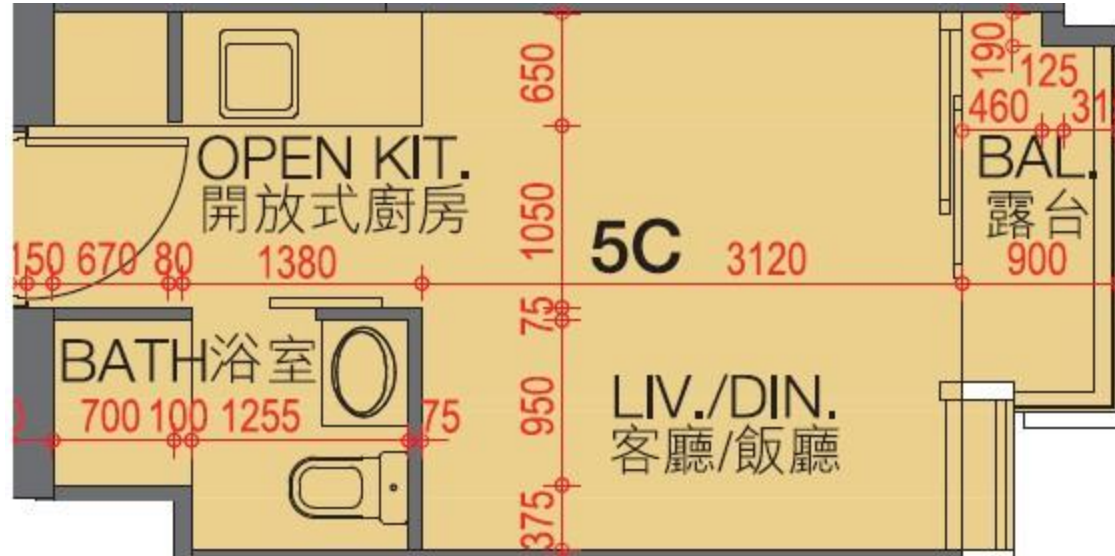

翰林峰 Novum West

5座6-10, 12, 15-23, 25-27樓C室-單位平面圖

實用面積: 216呎

露台: 22呎

工作平台: 0呎

*本單位平面圖只作參考及內部使用。