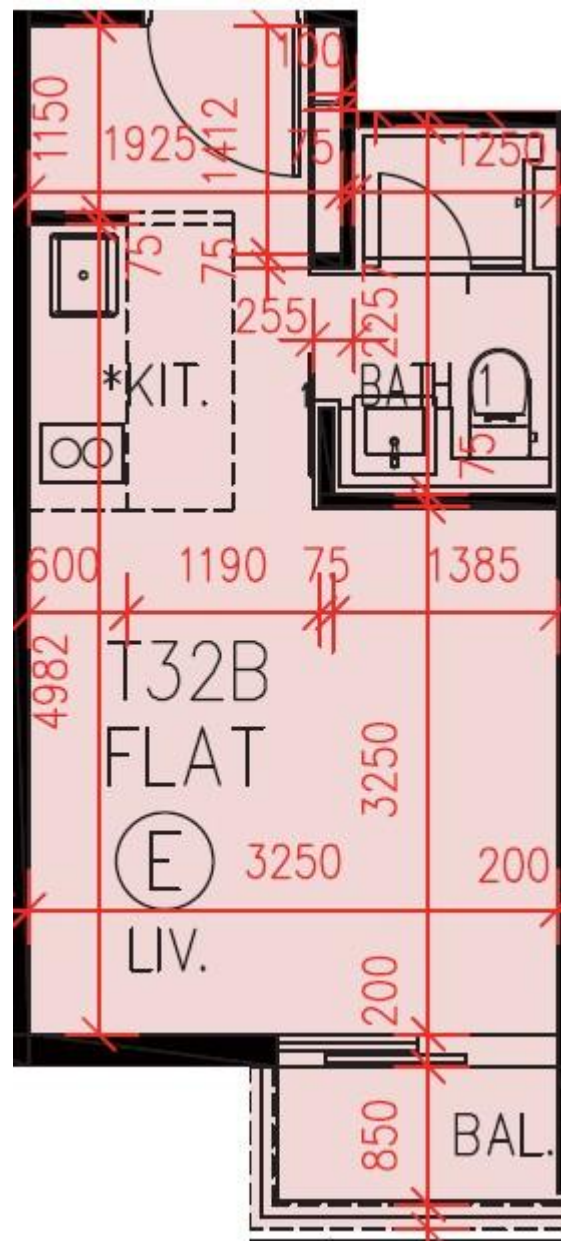

PARK YOHO Milano

32B座2-3, 5-12, 15樓E室-單位平面圖

實用面積:254呎

露台: 22呎

工作平台: 0呎

*本單位平面圖只作參考及內部使用。