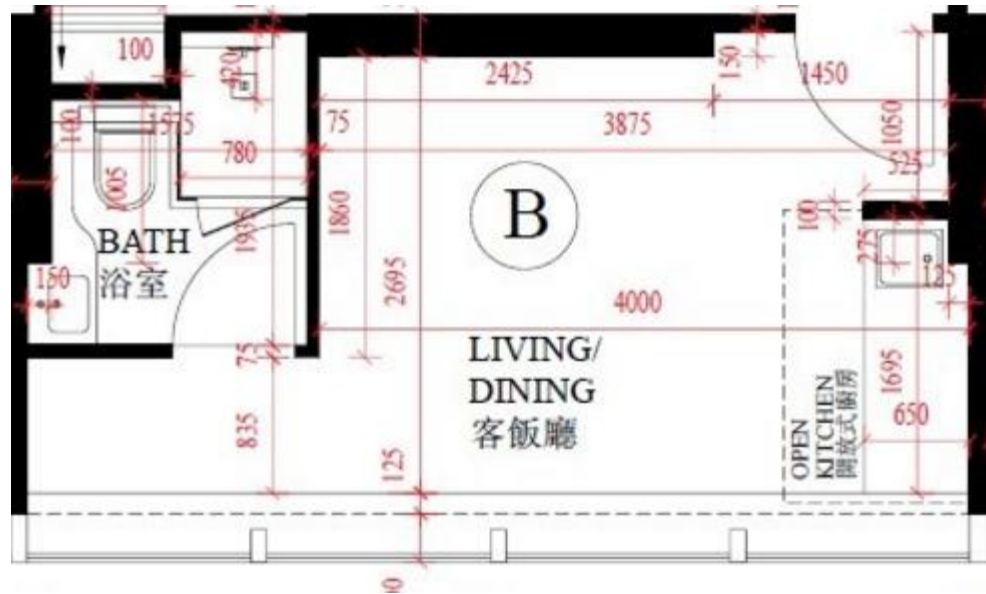

匯萃-3-28樓
B單位平面圖
實用面積:
B: 210呎

*本單位平面圖只作參考及內部使用。