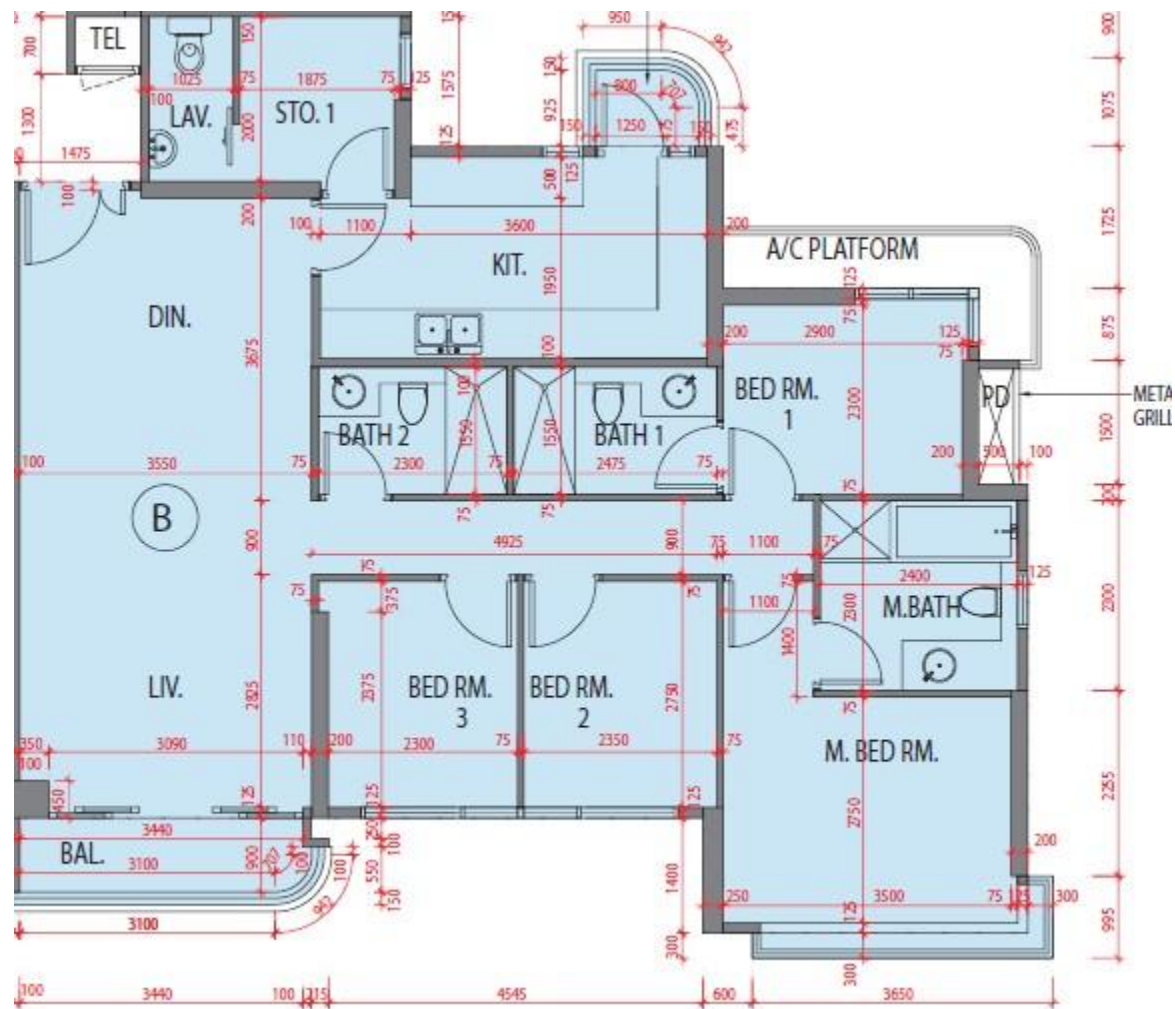

藍塘傲 Alto Residences  
 第1座  
 5樓B室-單位平面圖  
 實用面積:1178呎

\*本單位平面圖只作參考及內部使用。