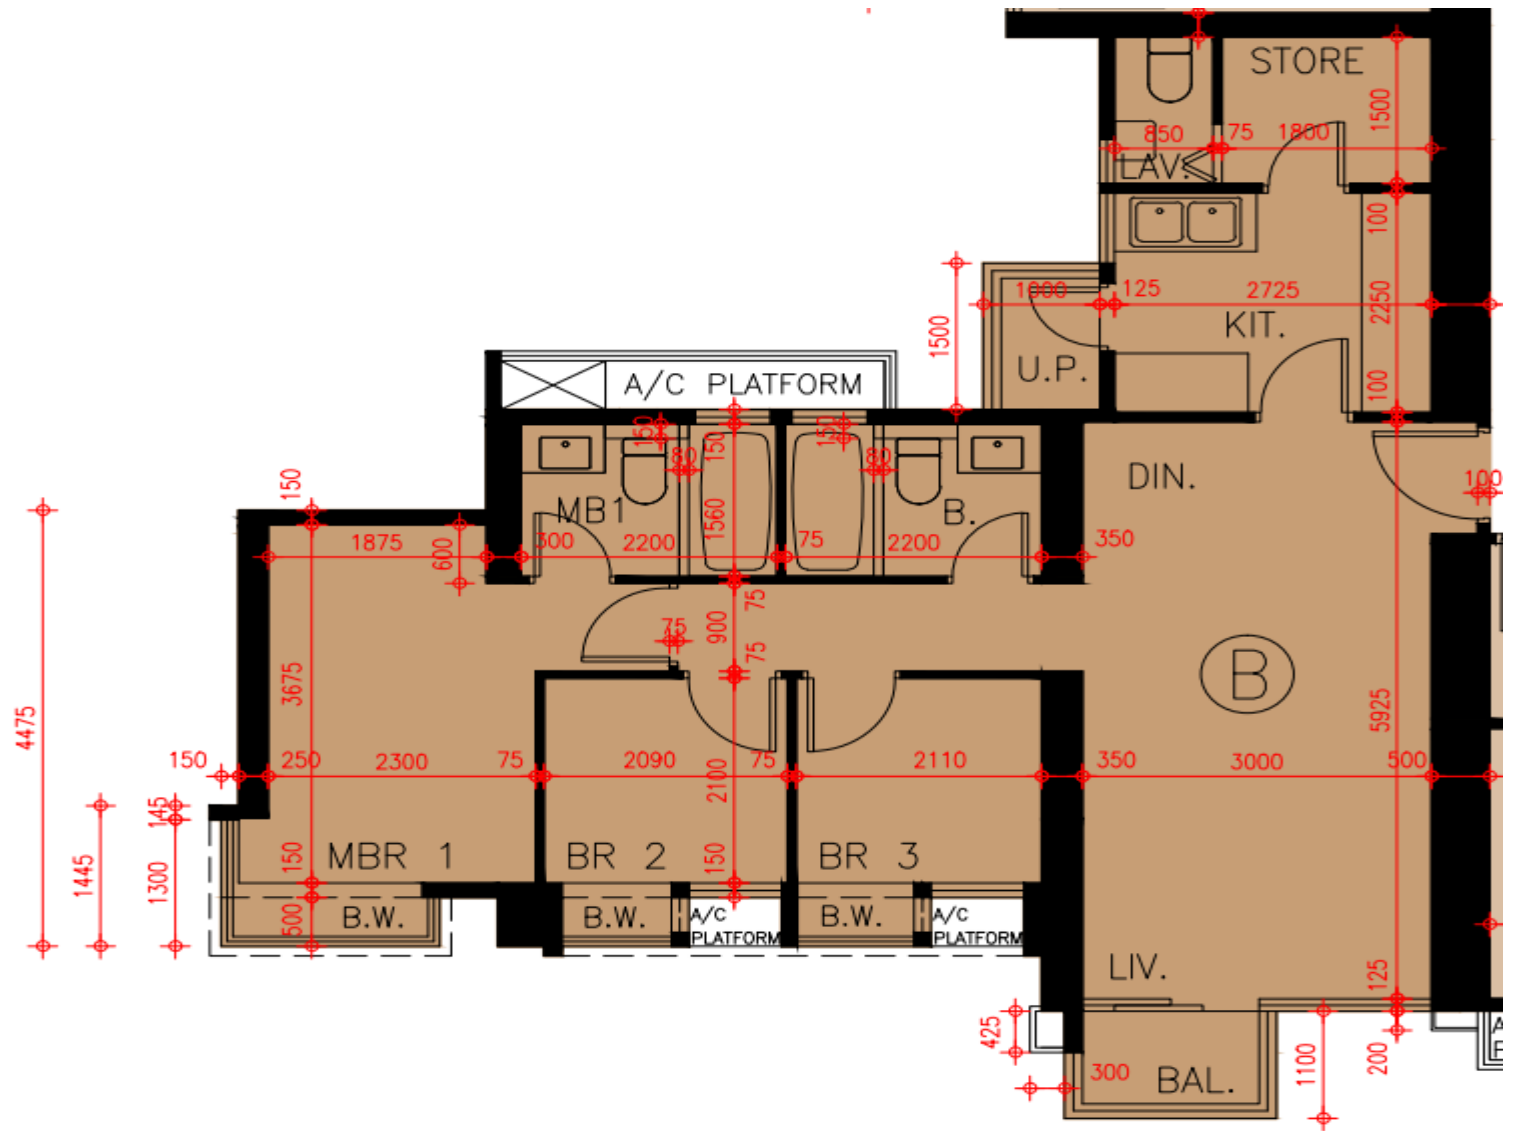

# Grand Yoho- 10座22樓

## B單位平面圖

實用面積:

B: 777呎

\*本單位平面圖只作參考及內部使用。

**Pricerite**實惠