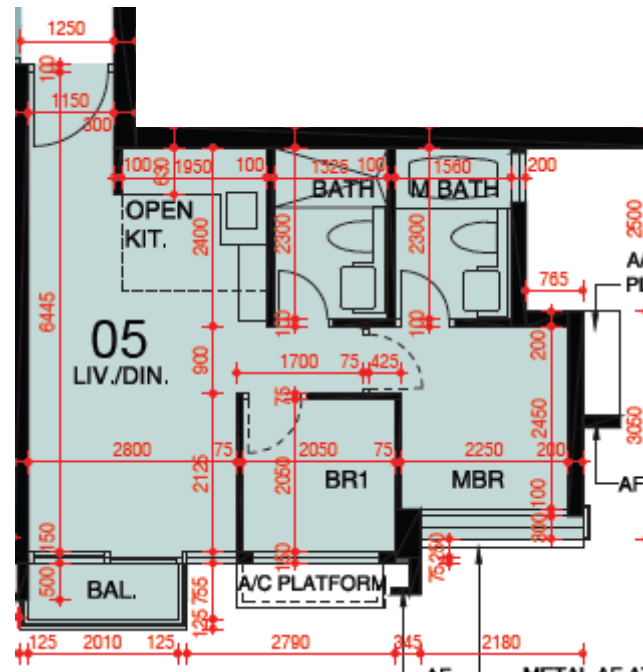

東環 第5B座

5-12,15-22樓

05單位平面圖

實用面積:484呎

*本單位平面圖只作參考及內部使用。

Pricerite 實惠