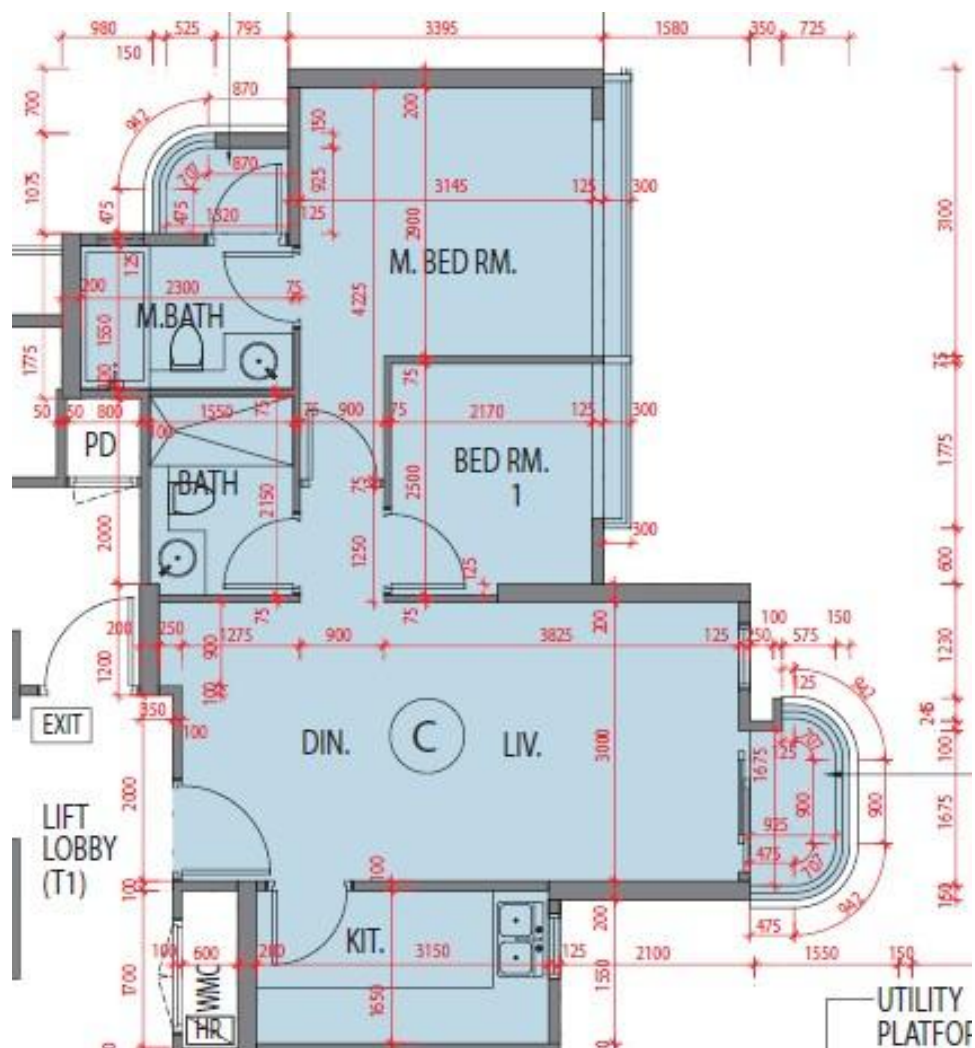

藍塘傲 Alto Residences
 第1座
 6-17樓C室-單位平面圖
 實用面積:627呎

*本單位平面圖只作參考及內部使用。