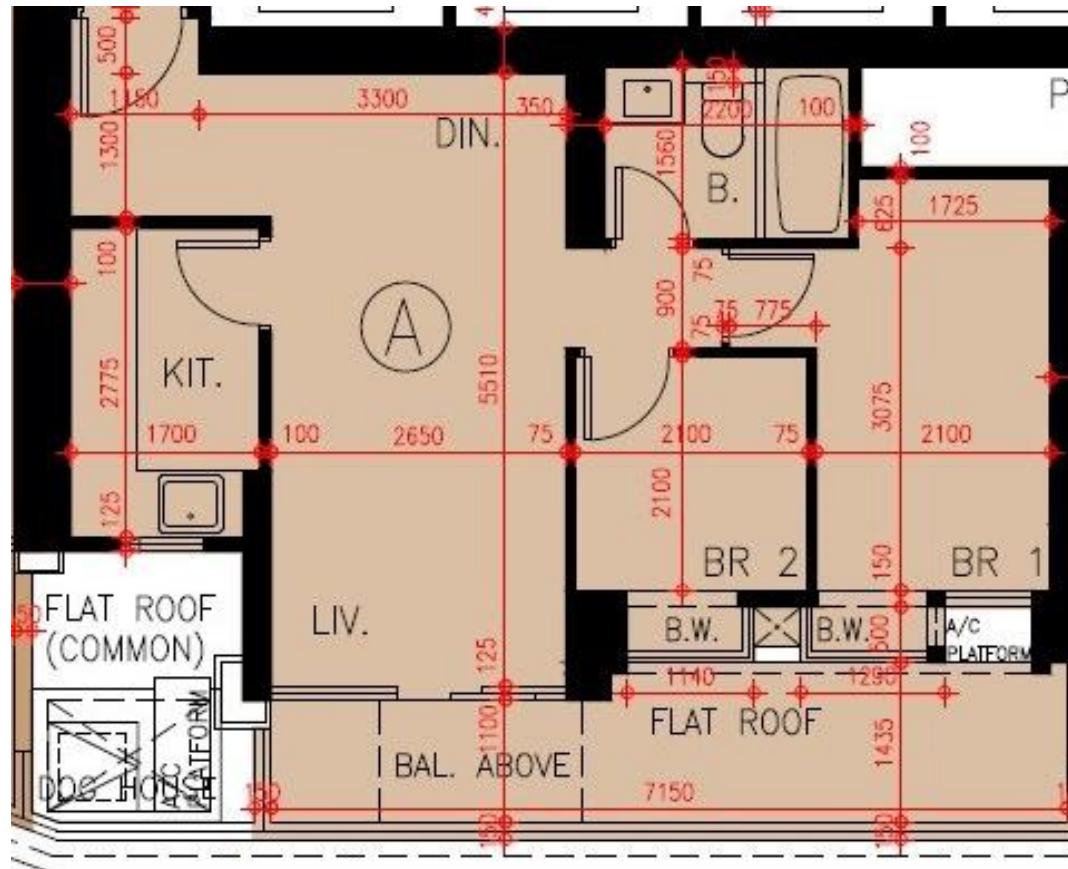

Grand Yoho- 10座6樓

A單位平面圖

實用面積:

A: 518呎

\*本單位平面圖只作參考及內部使用。

**Pricerite**實惠