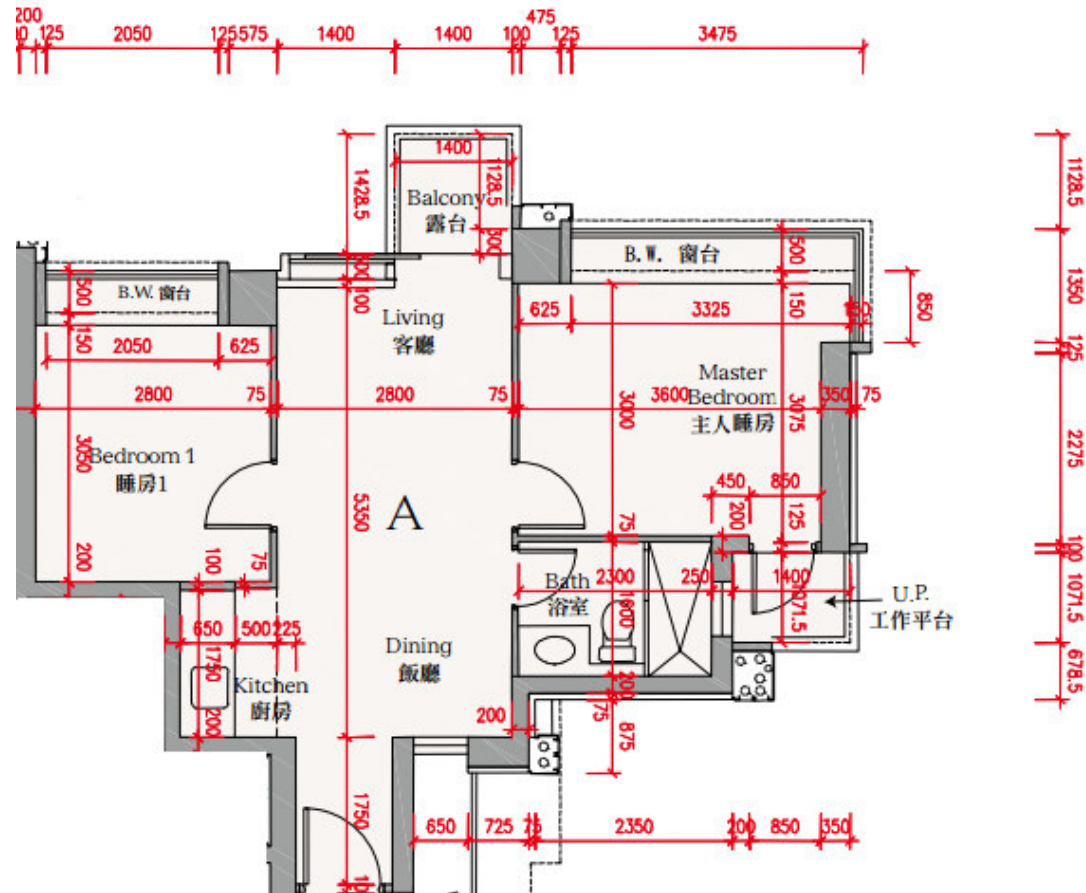

禧匯(第2期) 第3座

7樓-19樓

A單位平面圖

實用面積:591呎

*本單位平面圖只作參考及內部使用。

Pricerite實惠