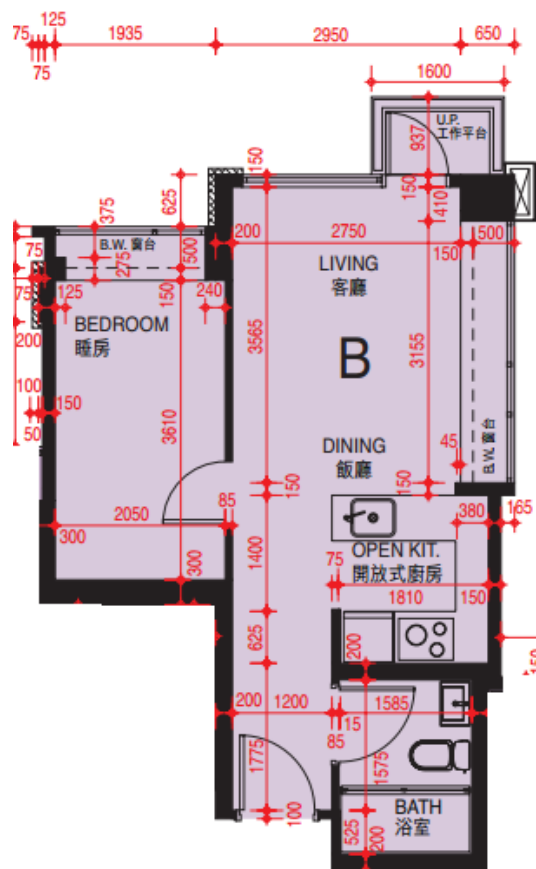

# 丰滙 第3座

7樓-12樓, 15樓-23樓, 25樓-31樓

## B單位平面圖

實用面積:391呎

\*本單位平面圖只作參考及內部使用。