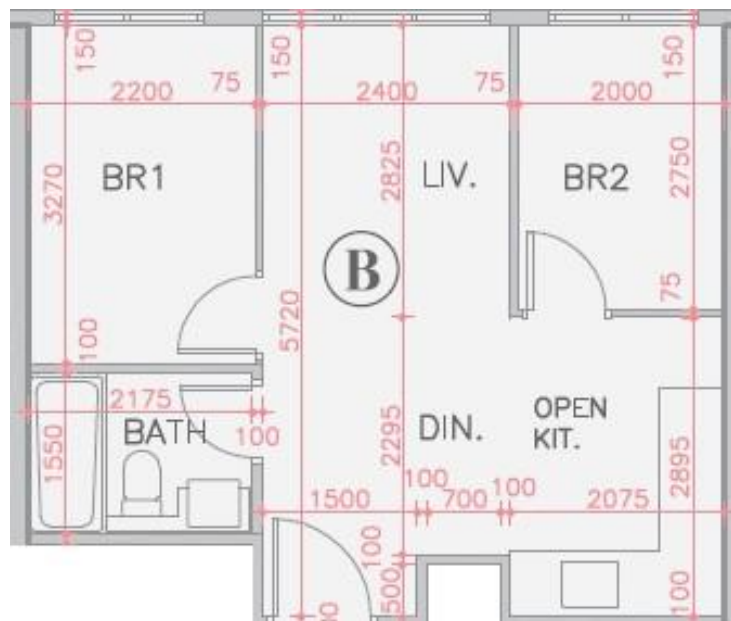

全城匯 Parc City  
6座6-12,15-21樓B室-單位平面圖  
實用面積:427呎

\*本單位平面圖只作參考及內部使用。