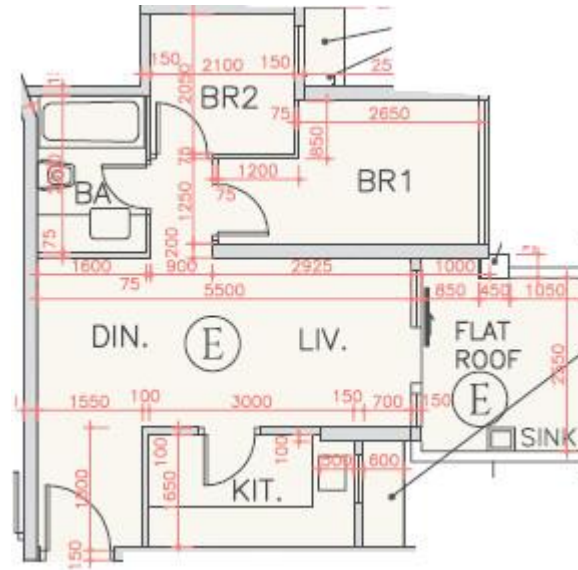

海翩滙 The Papillons 1座

2樓E室實用面積:

單位：478呎

*本單位平面圖只作參考及內部使用。