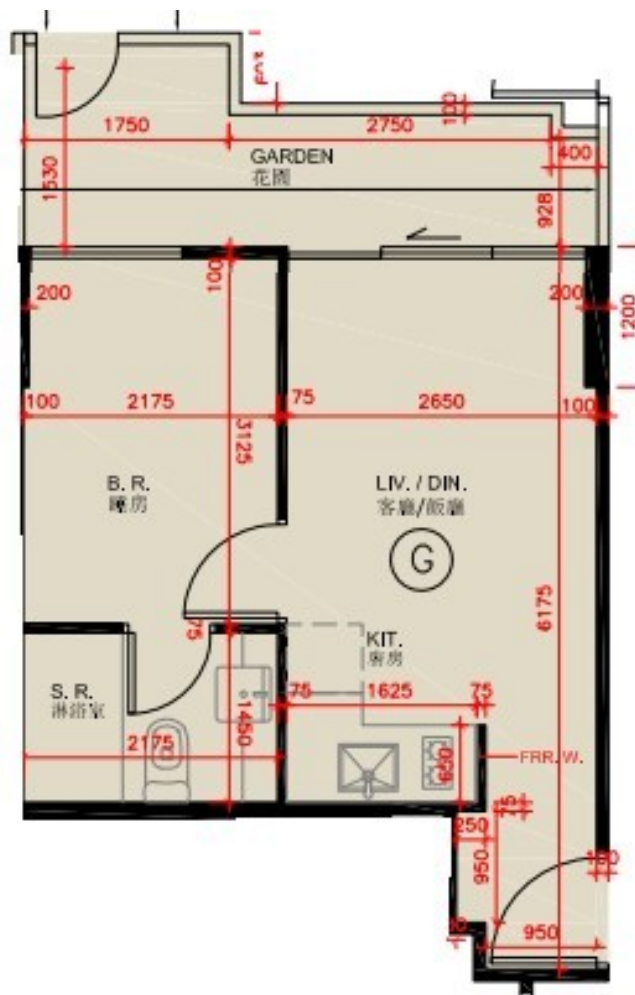

尚澄第 5 座
1 樓 G 室
實用面積 : 287 呎
花園 : 77 呎

* 本單位平面圖只作參考及內部使用。