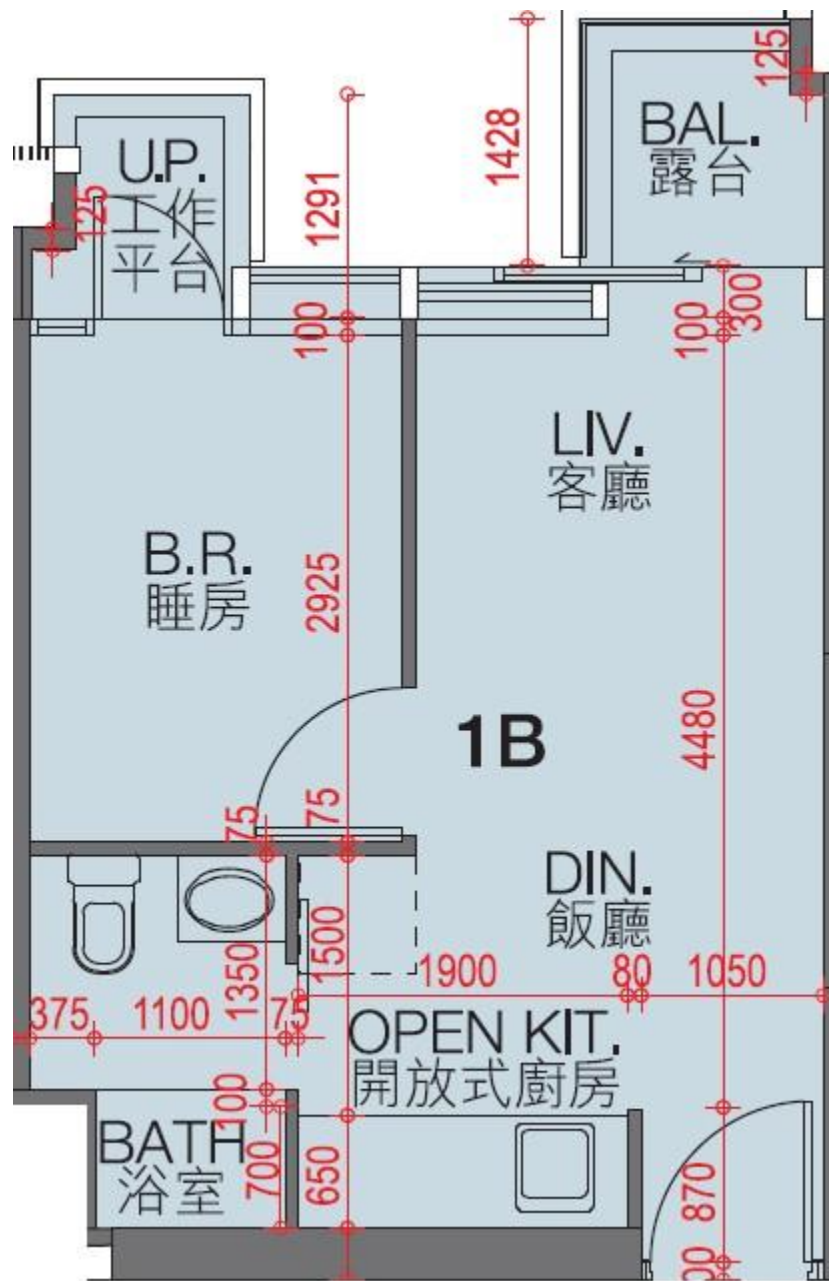

翰林峰 Novum West
1座39樓B室-單位平面圖

實用面積:333呎

露台: 22呎

工作平台: 16呎

*本單位平面圖只作參考及內部使用。