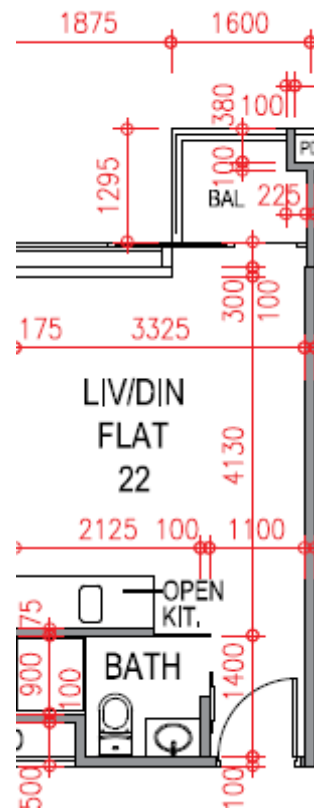

尚築

1-3樓

22單位平面圖

實用面積:243呎

\*本單位平面圖只作參考及內部使用。

Pricerite 實惠