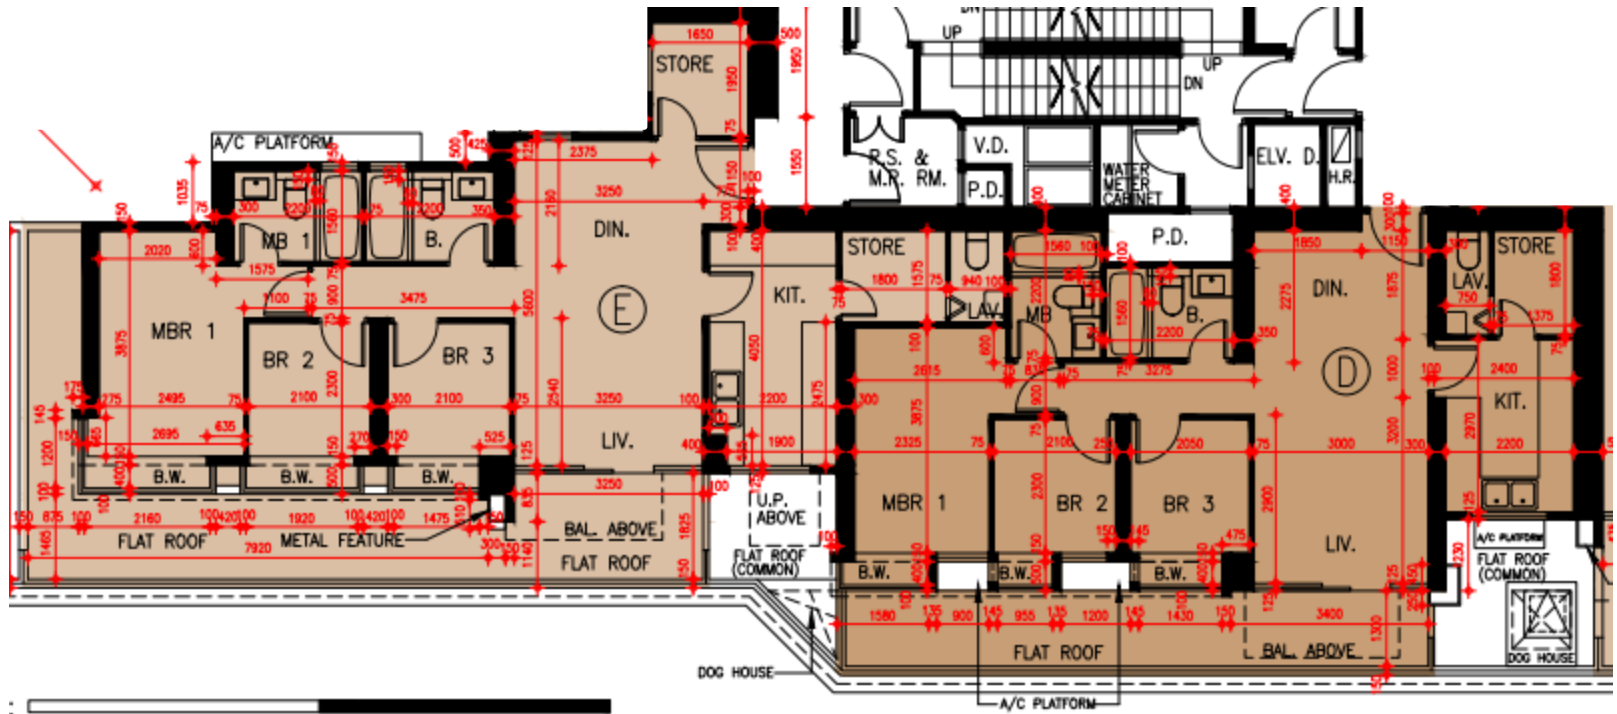

# Grand Yoho 2期- 5座6樓

## D,E單位平面圖

實用面積:

D: 755呎

E: 849呎

\*本單位平面圖只作參考及內部使用。