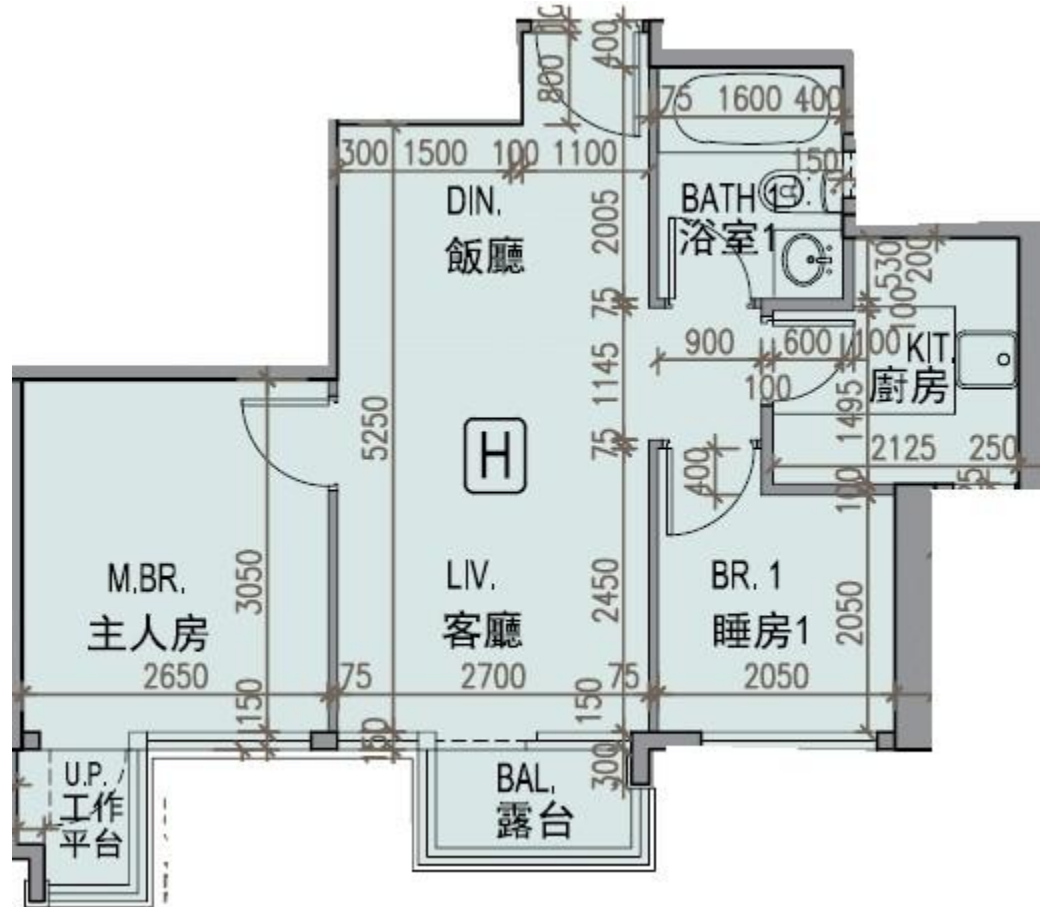

龍譽 Vibe Centro  
第1B座

2-3,5-12,15-23,25-26樓H室-單位平面圖

實用面積:504呎

露台:22呎

\*本單位平面圖只作參考及內部使用。