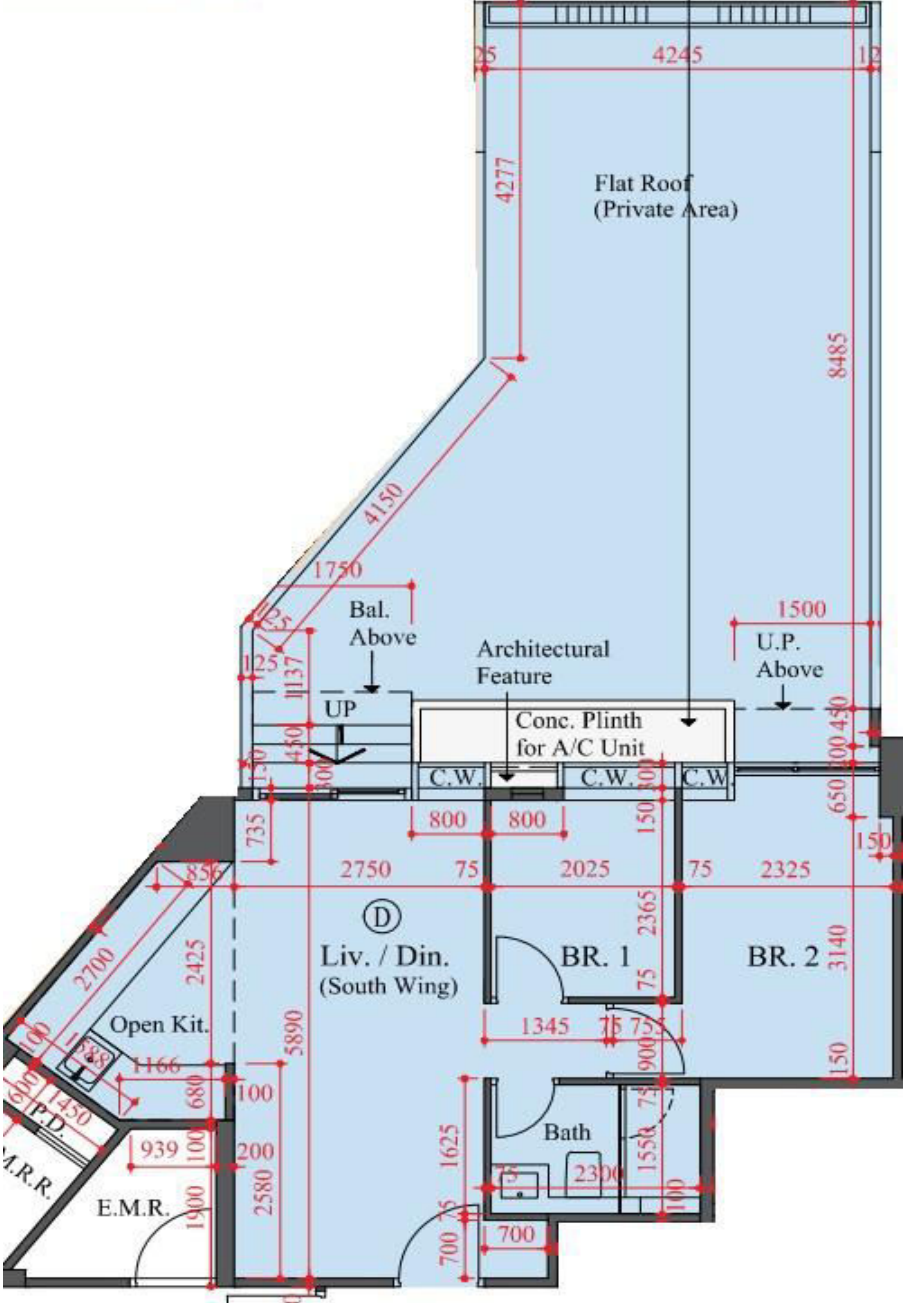

雙寓南翼2樓D室
 實用面積:494尺
 平台:483尺

*本單位平面圖只作參考及內部使用。