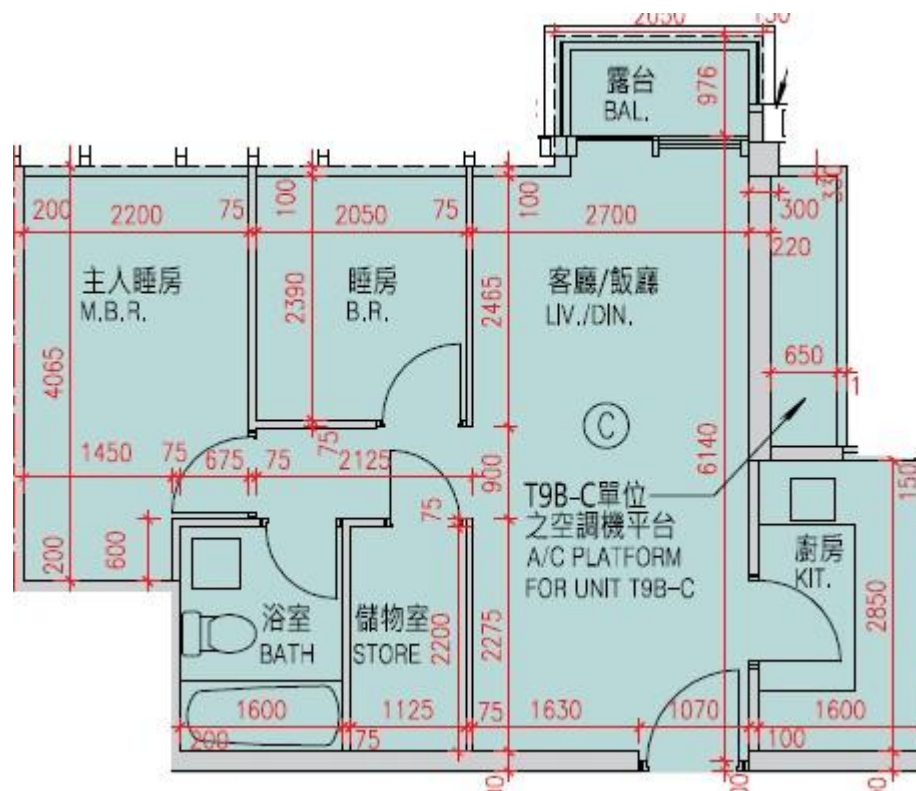

Monterey

第9B座

11樓C室-單位平面圖

實用面積:547呎

*本單位平面圖只作參考及內部使用。