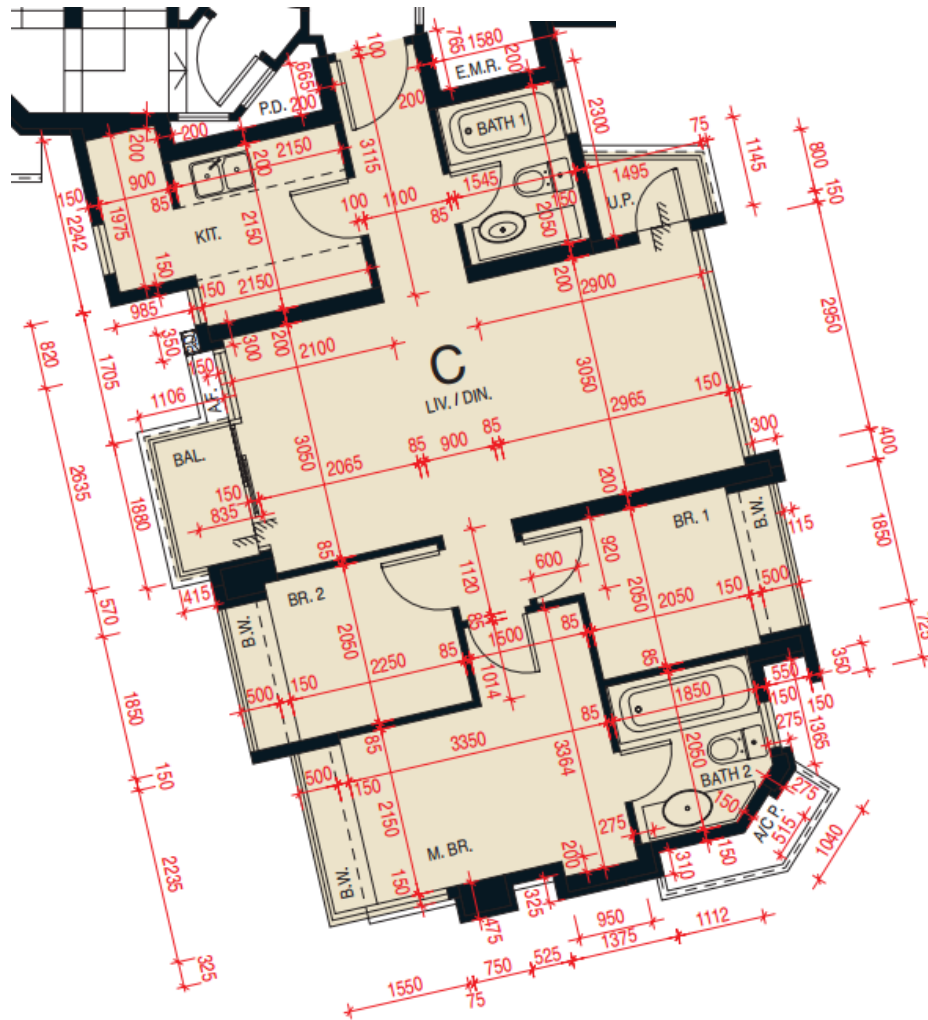

維港·星岸 第4座

3-21樓

C單位平面圖

實用面積:755呎

*本單位平面圖只作參考及內部使用。

Pricerite 實惠