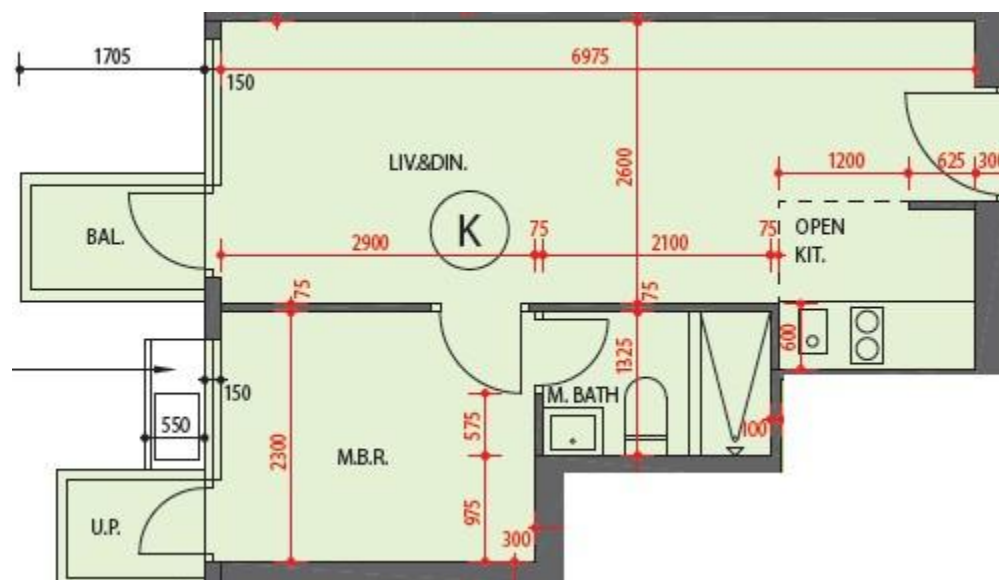

朗屏8號 The Spectra  
5座2-3,6-9樓K室-單位平面圖  
實用面積:386呎  
露台:22呎

\*本單位平面圖只作參考及內部使用。