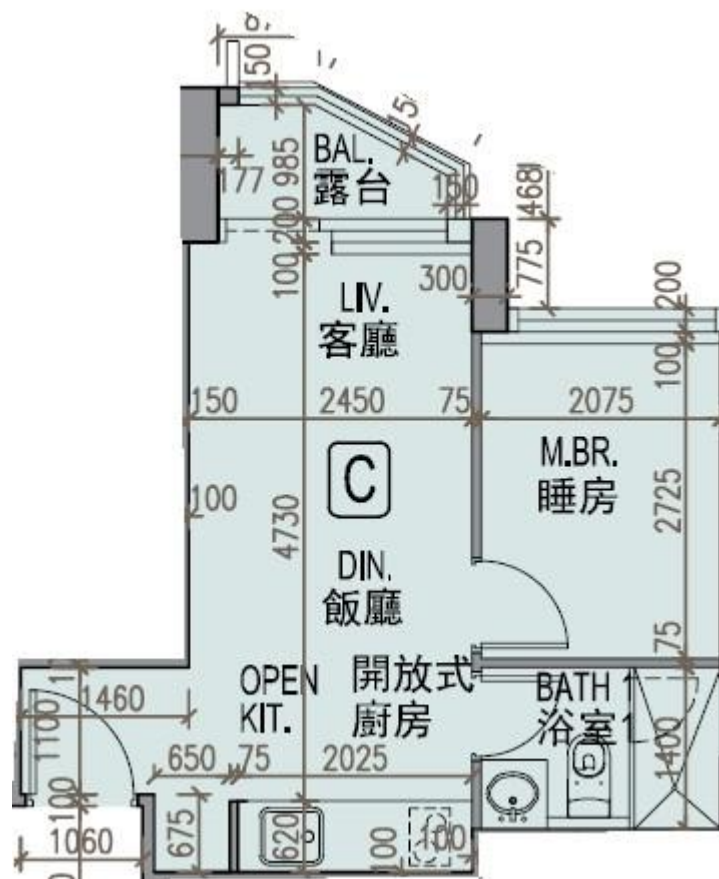

龍譽 Vibe Centro
第2B座
36樓C室-單位平面圖
實用面積:319呎
露台:22呎

*本單位平面圖只作參考及內部使用。