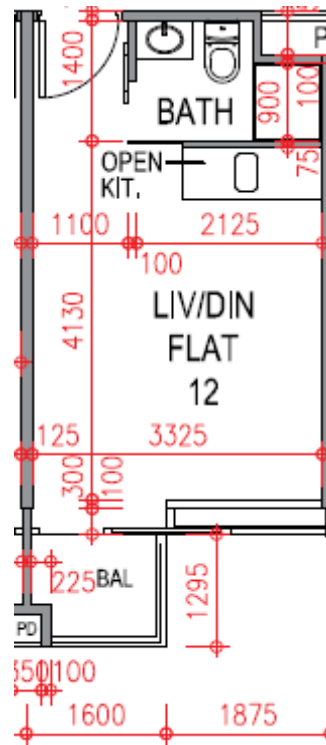

尚築

1-3樓

12單位平面圖

實用面積:243呎

*本單位平面圖只作參考及內部使用。

Pricerite 實惠