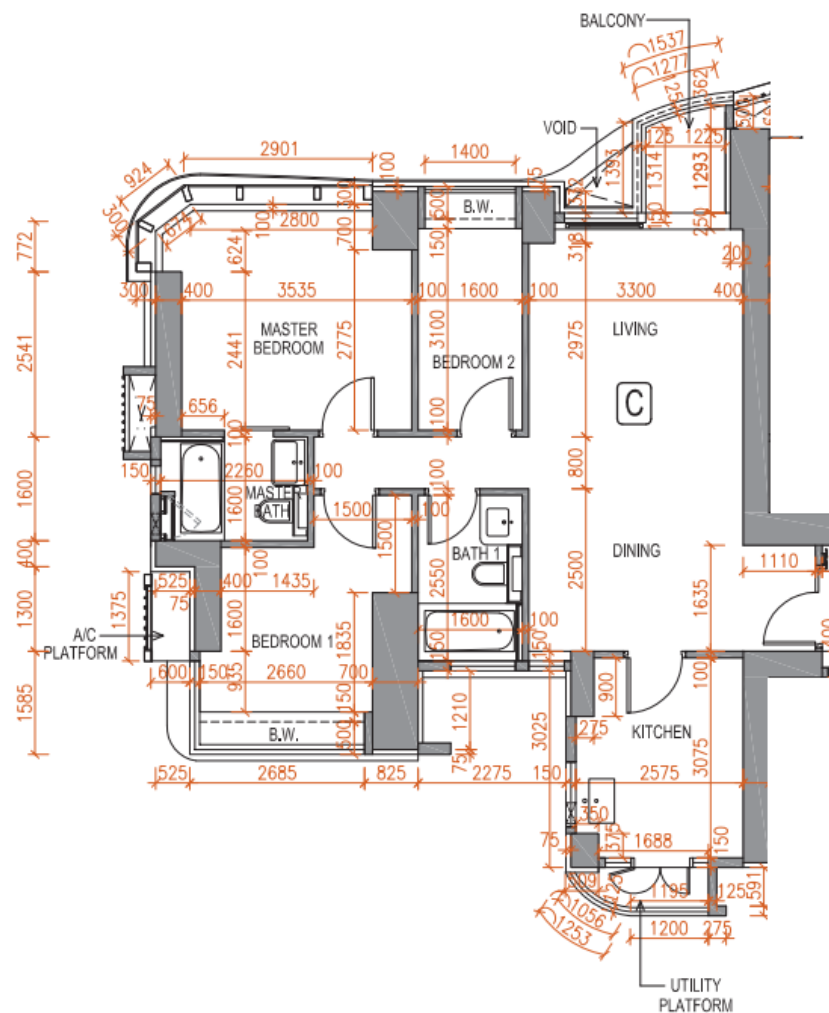

瀚然 Arezzo

25樓-33樓, 35樓-43樓, 45樓-48樓

C單位平面圖

實用面積:916呎

*本單位平面圖只作參考及內部使用。

Pricerite 實惠