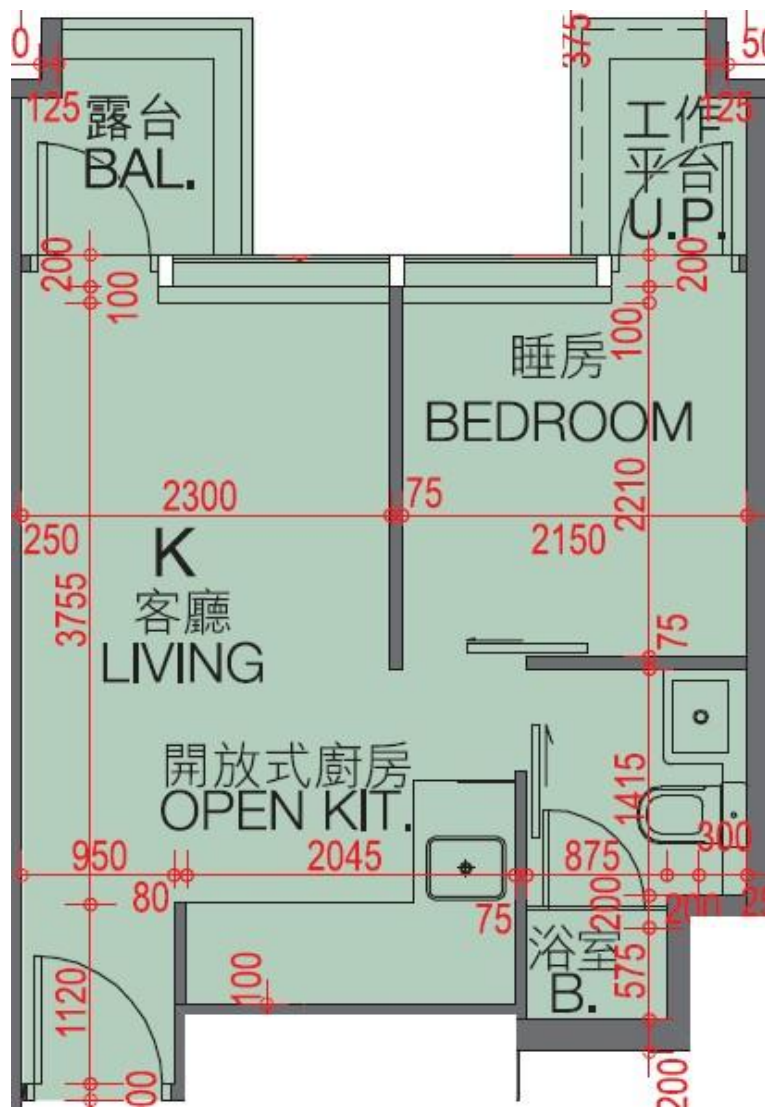

Novum East 君豪峰

5-12, 15-23, 25-33, 35-36樓K室-單位平面圖

實用面積: 293呎

露台: 22呎

工作平台: 16呎

*本單位平面圖只作參考及內部使用。