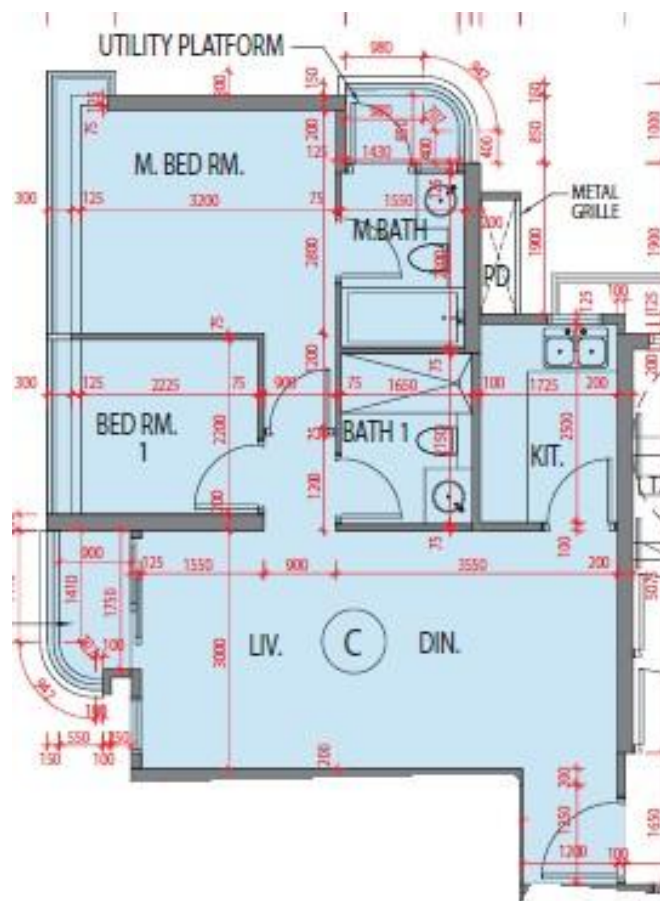

藍塘傲 Alto Residences
第2座

11-18樓C室-單位平面圖

實用面積:633呎

*本單位平面圖只作參考及內部使用。