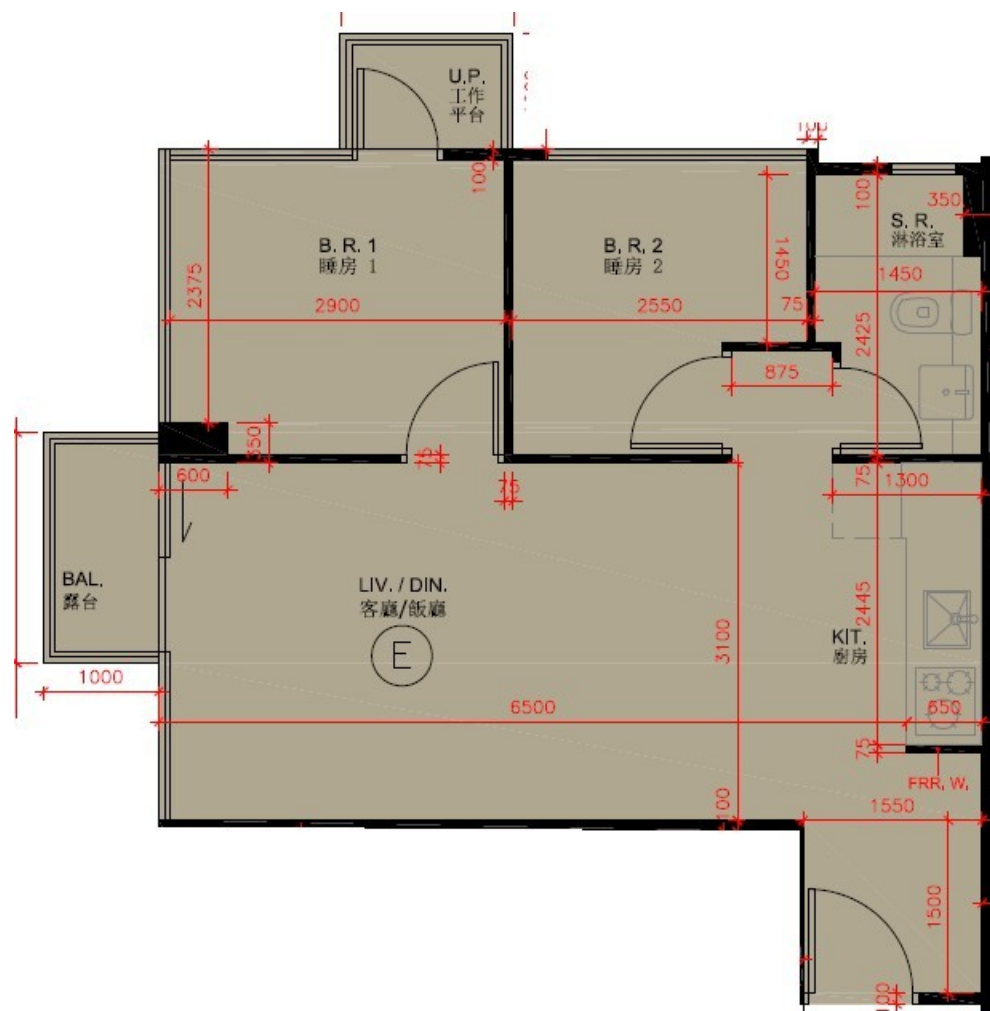

尚澄第3座

2樓E室

實用面積 : 523 呎

露台 : 22 呎

工作平台 : 16 呎

\* 本單位平面圖只作參考及內部使用。