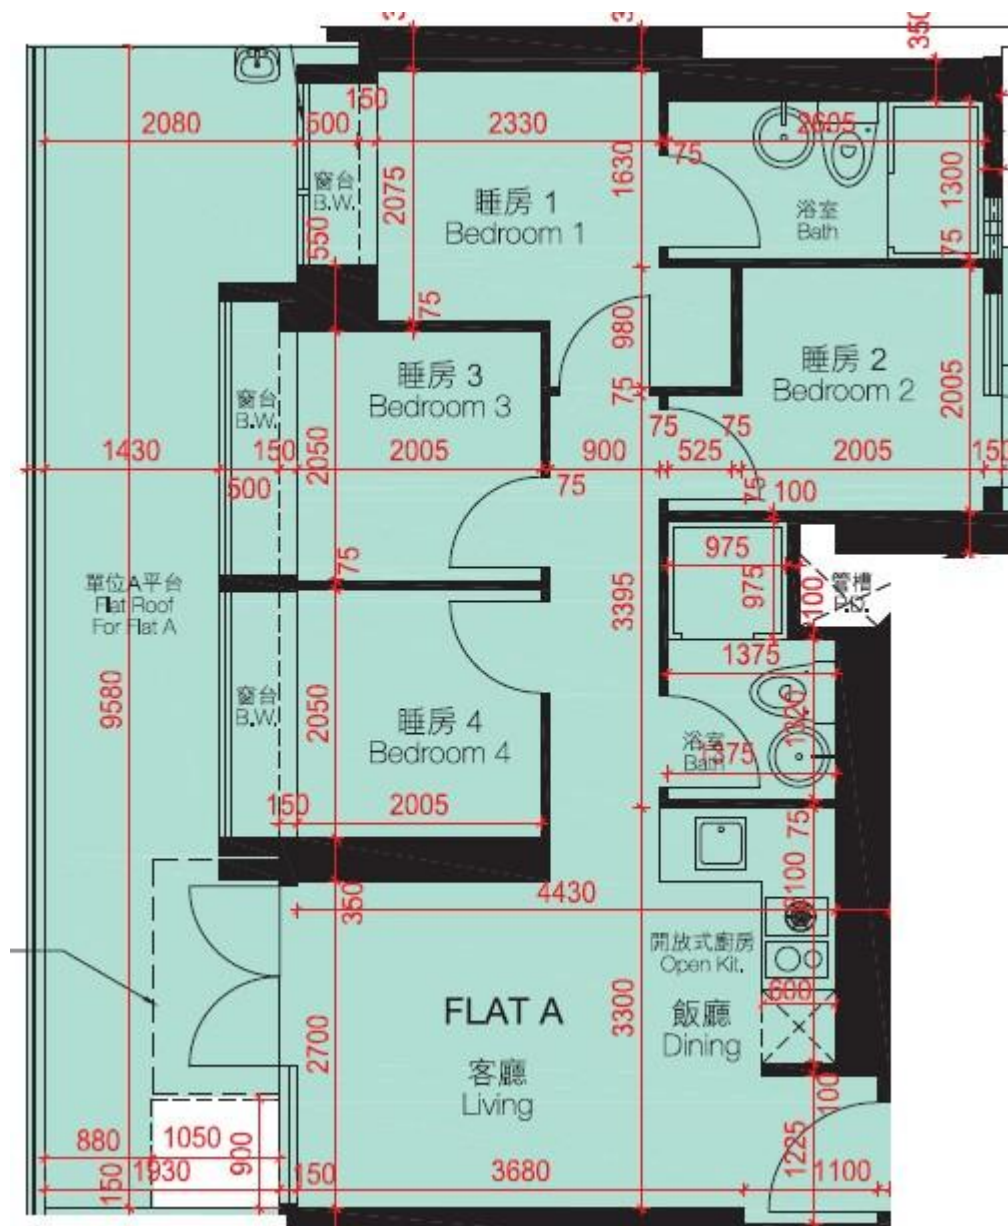

南昌一號 Park One
6樓A室-單位平面圖
實用面積:552呎

*本單位平面圖只作參考及內部使用。