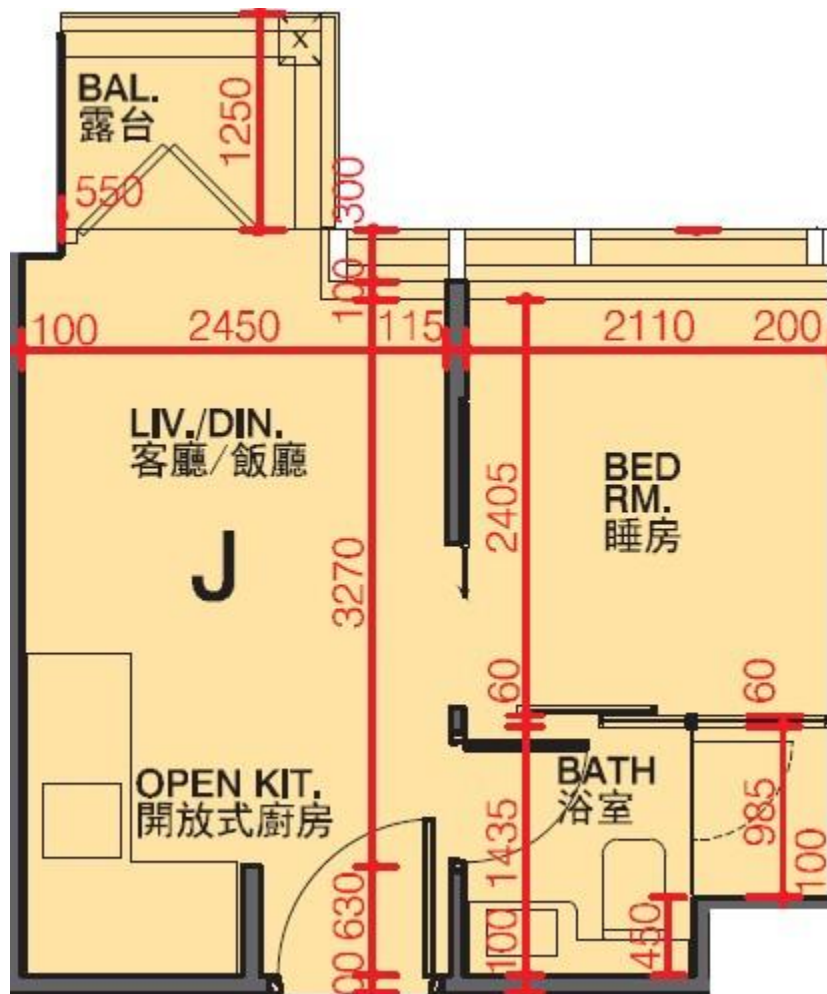

利奧坊·凱岸 Cetus · Square Mile

2座29-30樓J室-單位平面圖

實用面積:248呎

平台:22呎

*本單位平面圖只作參考及內部使用。