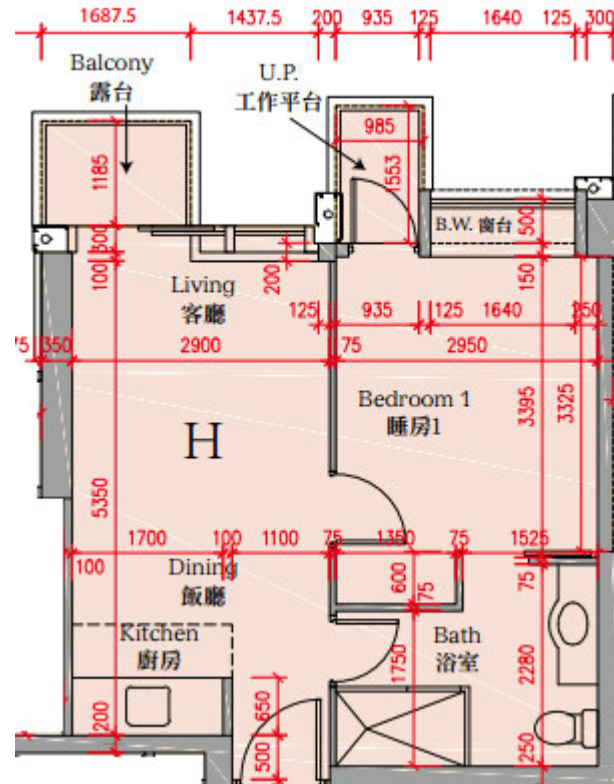

禧匯(第2期) 第1座
 7樓-28樓
 H單位平面圖
 實用面積:452呎

*本單位平面圖只作參考及內部使用。

Pricerite實惠