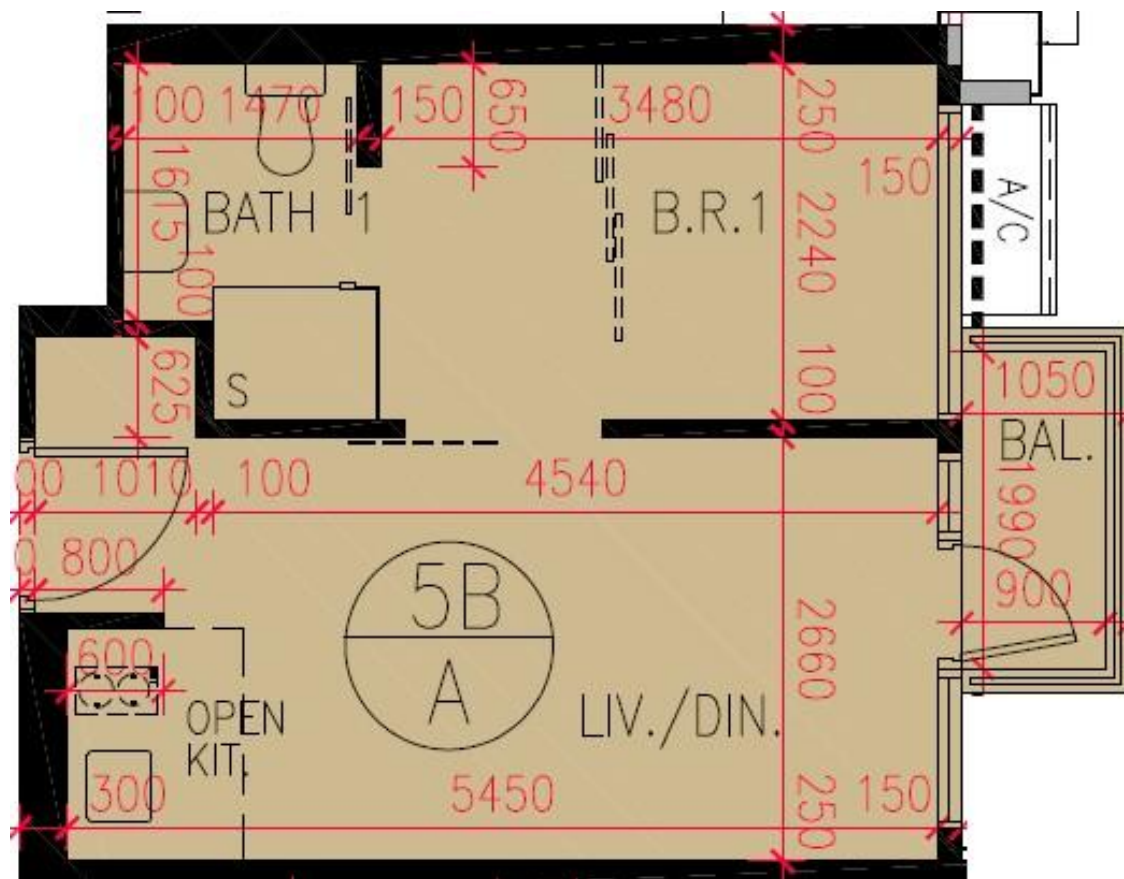

匯璽II Cullinan West II
5B座6樓A室-單位平面圖

實用面積:358呎

露台: 26呎

工作平台: 0呎

*本單位平面圖只作參考及內部使用。