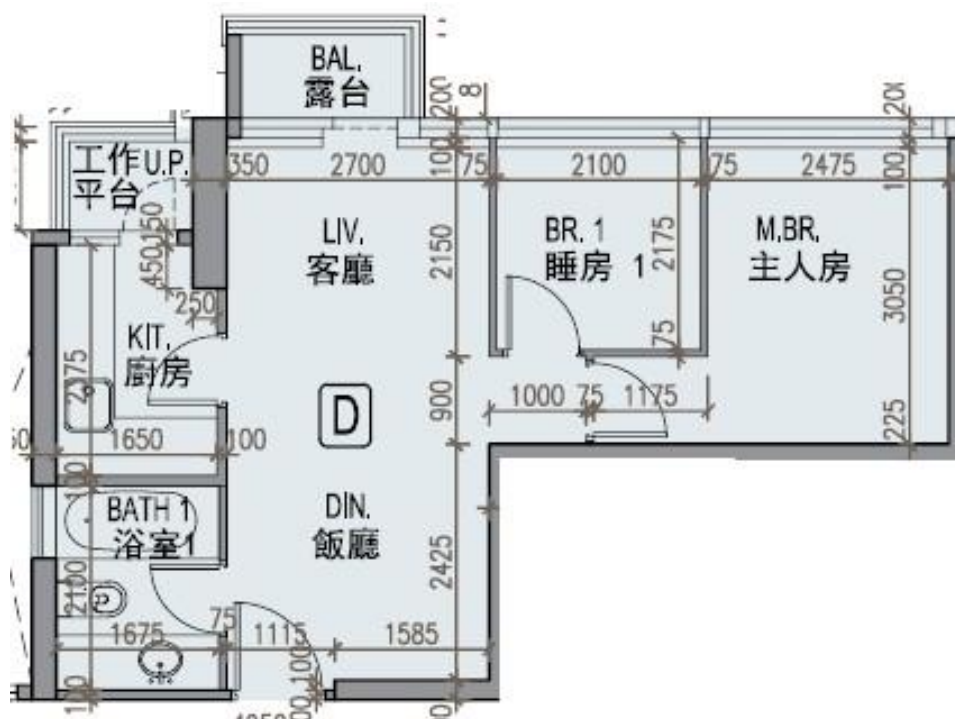

龍譽 Vibe Centro

第2A座

6-12,15-21樓D室-單位平面圖

實用面積:519呎

露台:22呎

*本單位平面圖只作參考及內部使用。