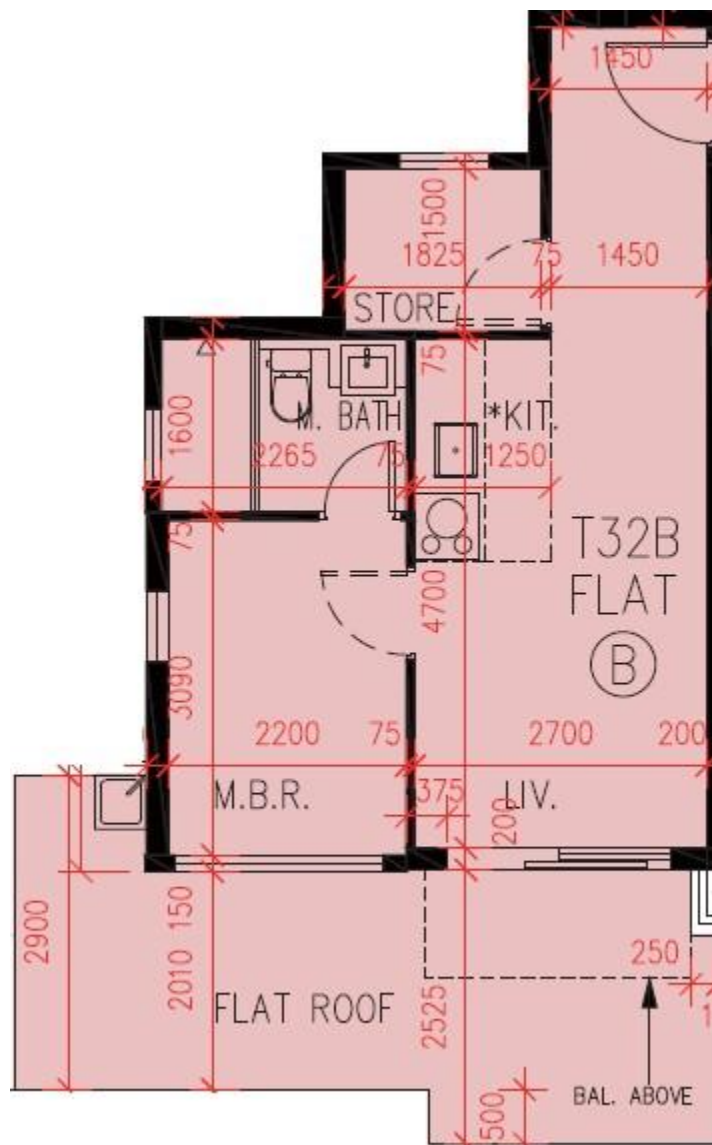

PARK YOHO Milano
32B座1樓B室-單位平面圖

實用面積:376呎

露台: 0呎

工作平台: 0呎

*本單位平面圖只作參考及內部使用。