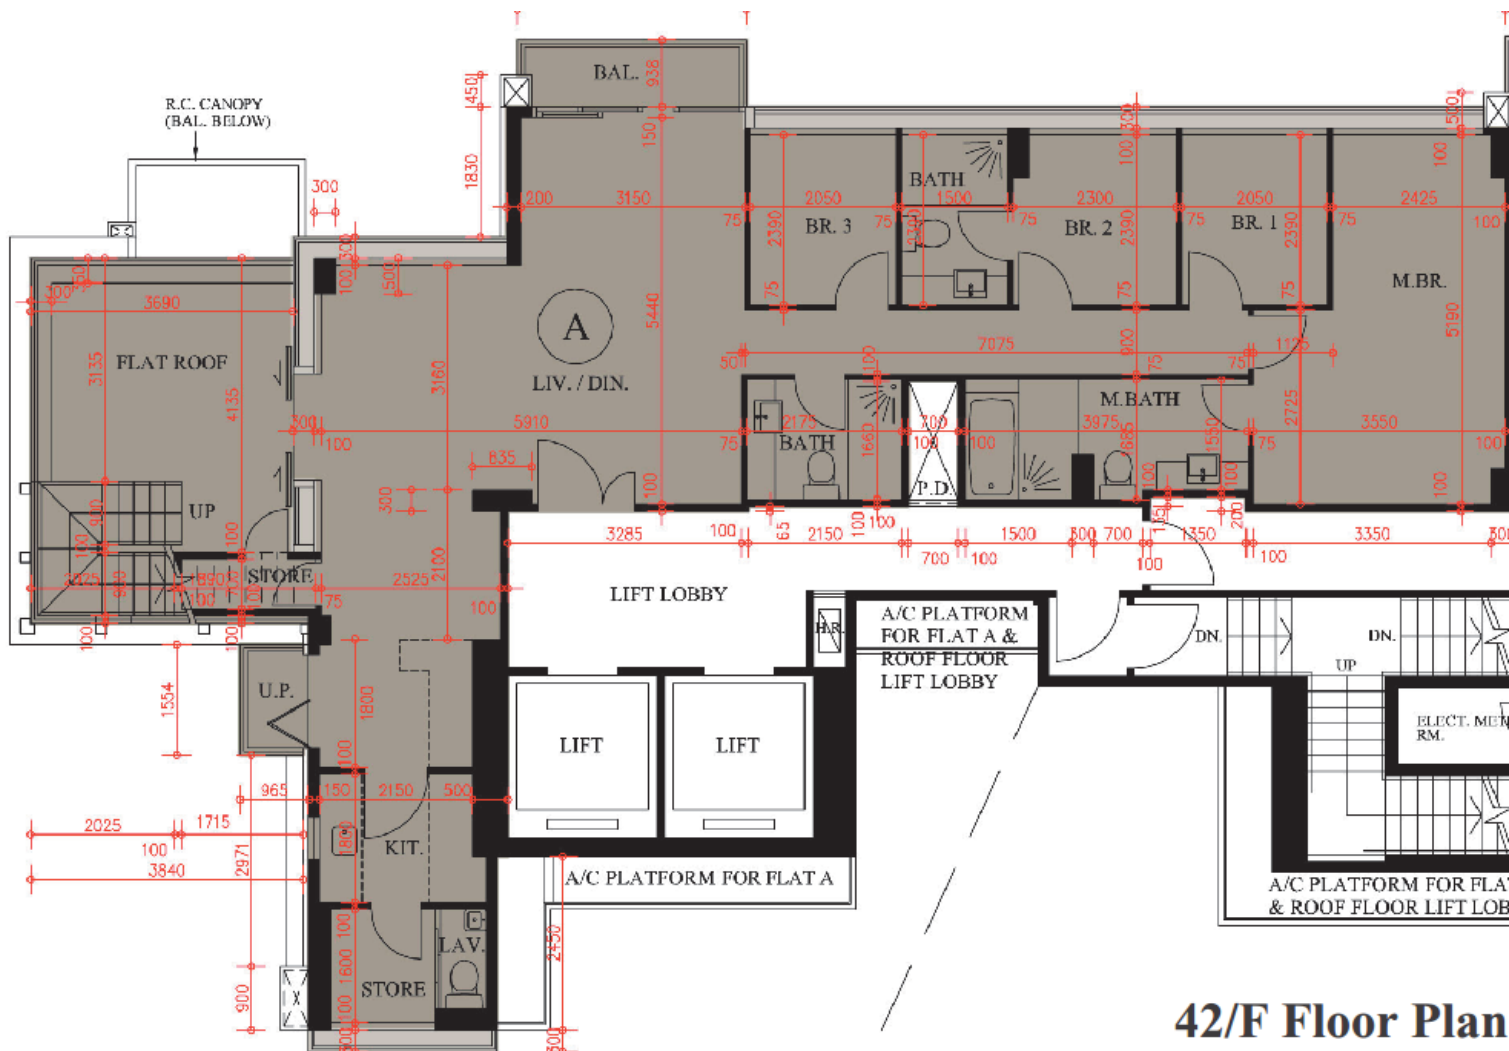

Imperial Kennedy– 42樓

A單位平面圖

實用面積:

A: 1256呎

42/F Floor Plan

*本單位平面圖只作參考及內部使用。