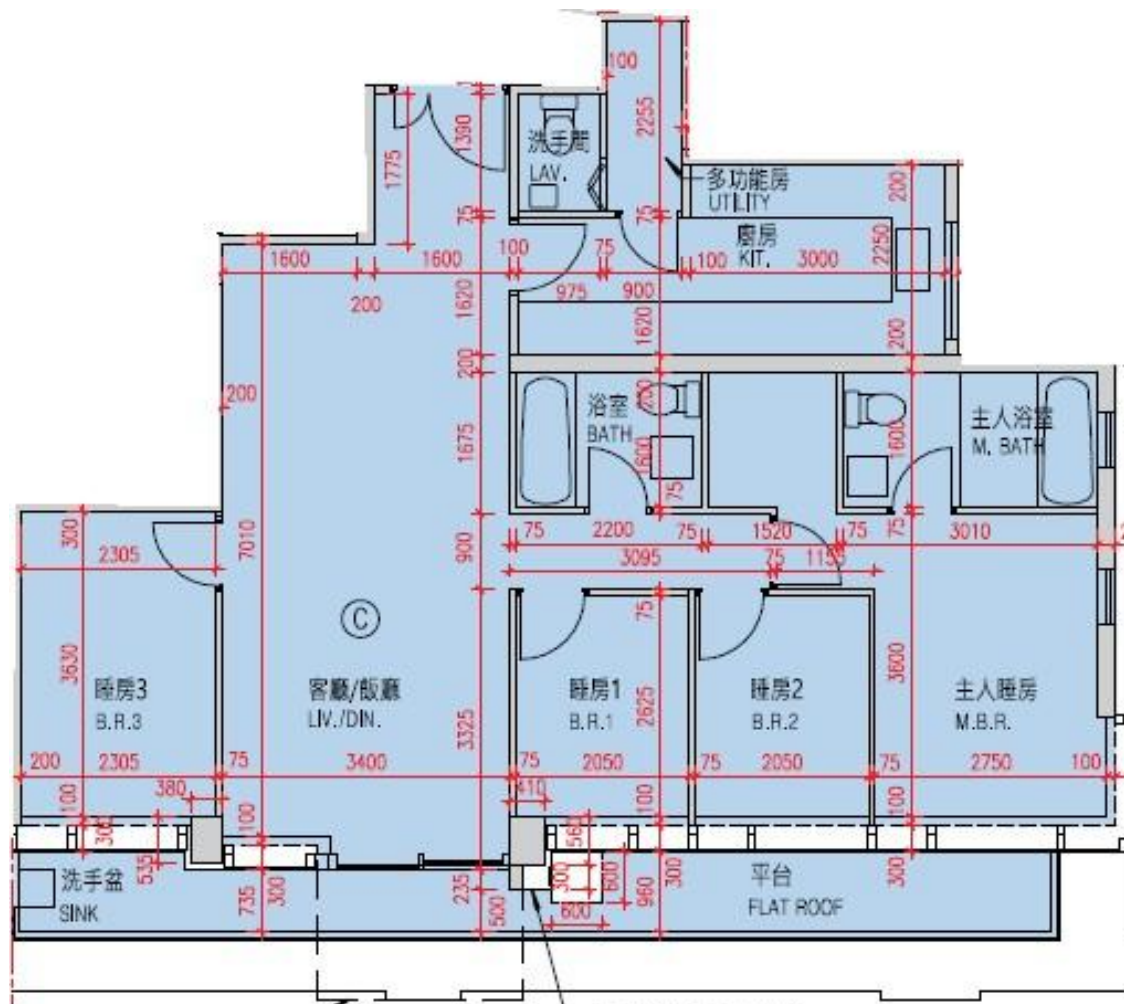

MONTEREY

第1座

2樓C室-單位平面圖

實用面積:1053呎

*本單位平面圖只作參考及內部使用。