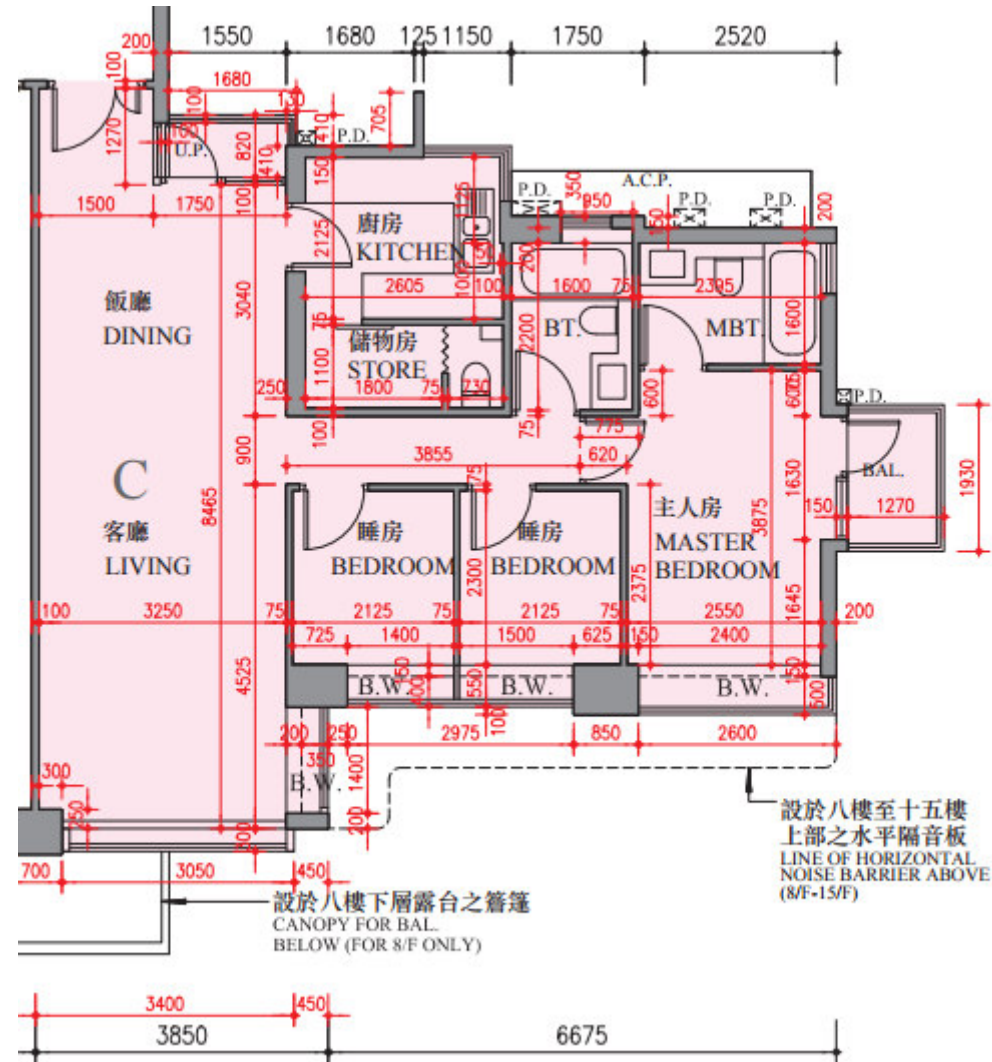

逸瓏灣 I 期 第18座  
 8樓-12樓, 15樓  
 C單位平面圖  
 實用面積:891呎

\*本單位平面圖只作參考及內部使用。

Pricerite實惠