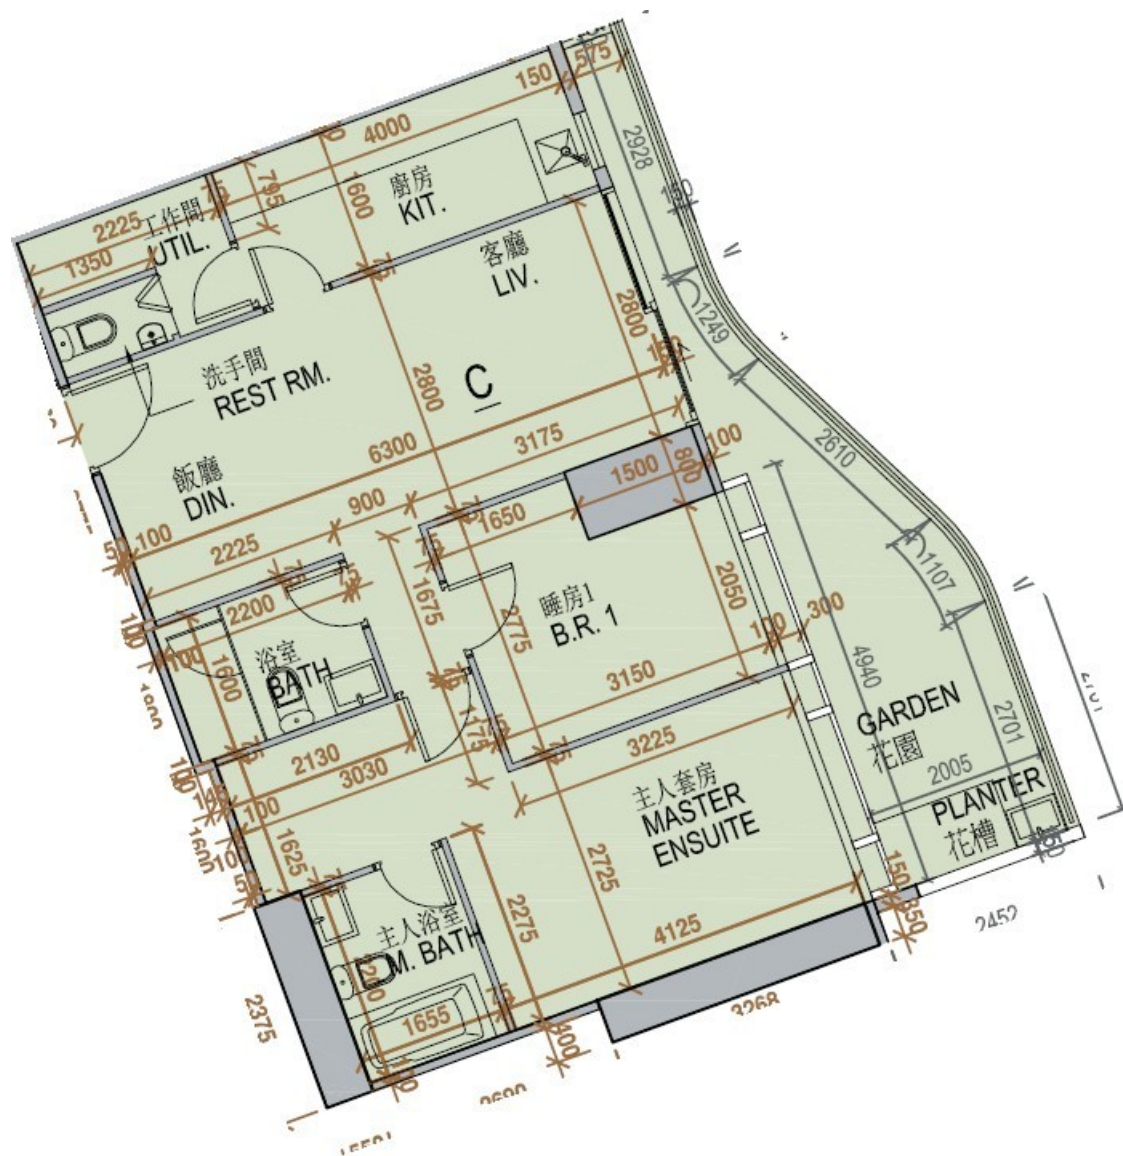

One Homantin
 5座地下
 C室 - 平面圖
 實用面積 : 752 呎
 花園 : 139 呎

* 本單位平面圖只作參考及內部使用。