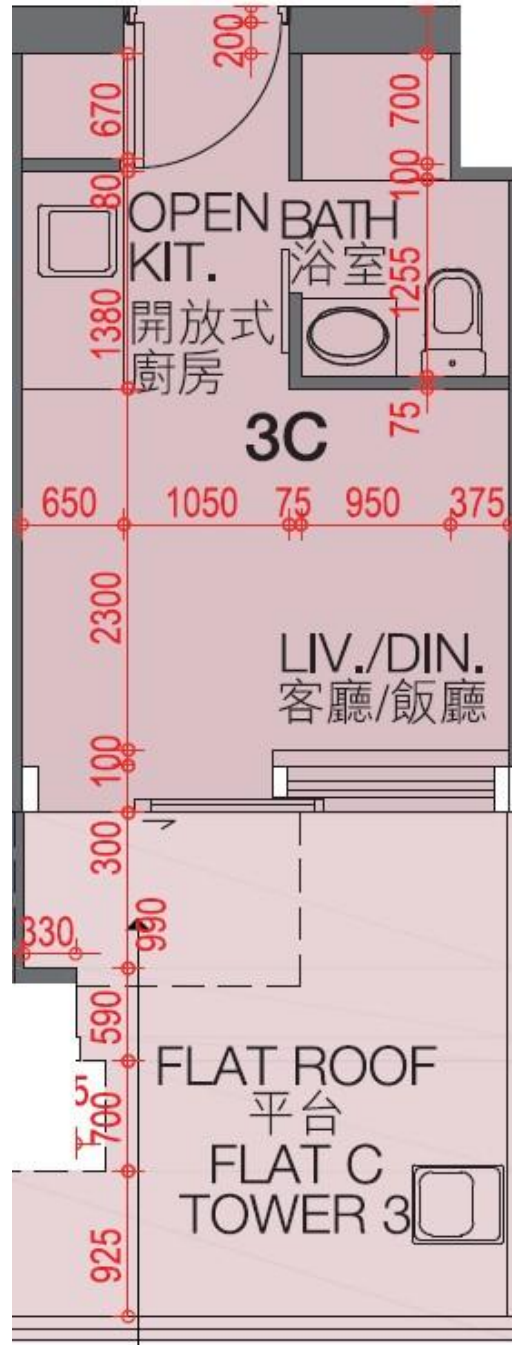

翰林峰 Novum West  
3座5樓C室-單位平面圖

實用面積:174呎

露台: 0呎

工作平台: 0呎

\*本單位平面圖只作參考及內部使用。