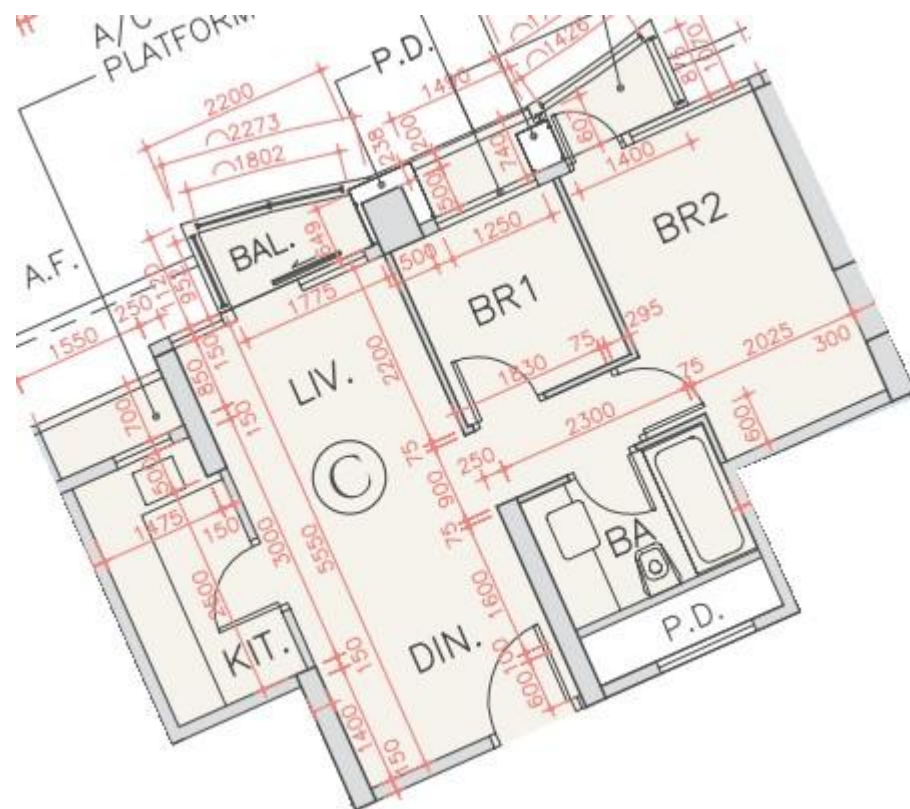

# 海翩滙 The Papillons 7座

1樓C室實用面積:

單位：518呎

露台：22呎

工作平台：16呎

\*本單位平面圖只作參考及內部使用。