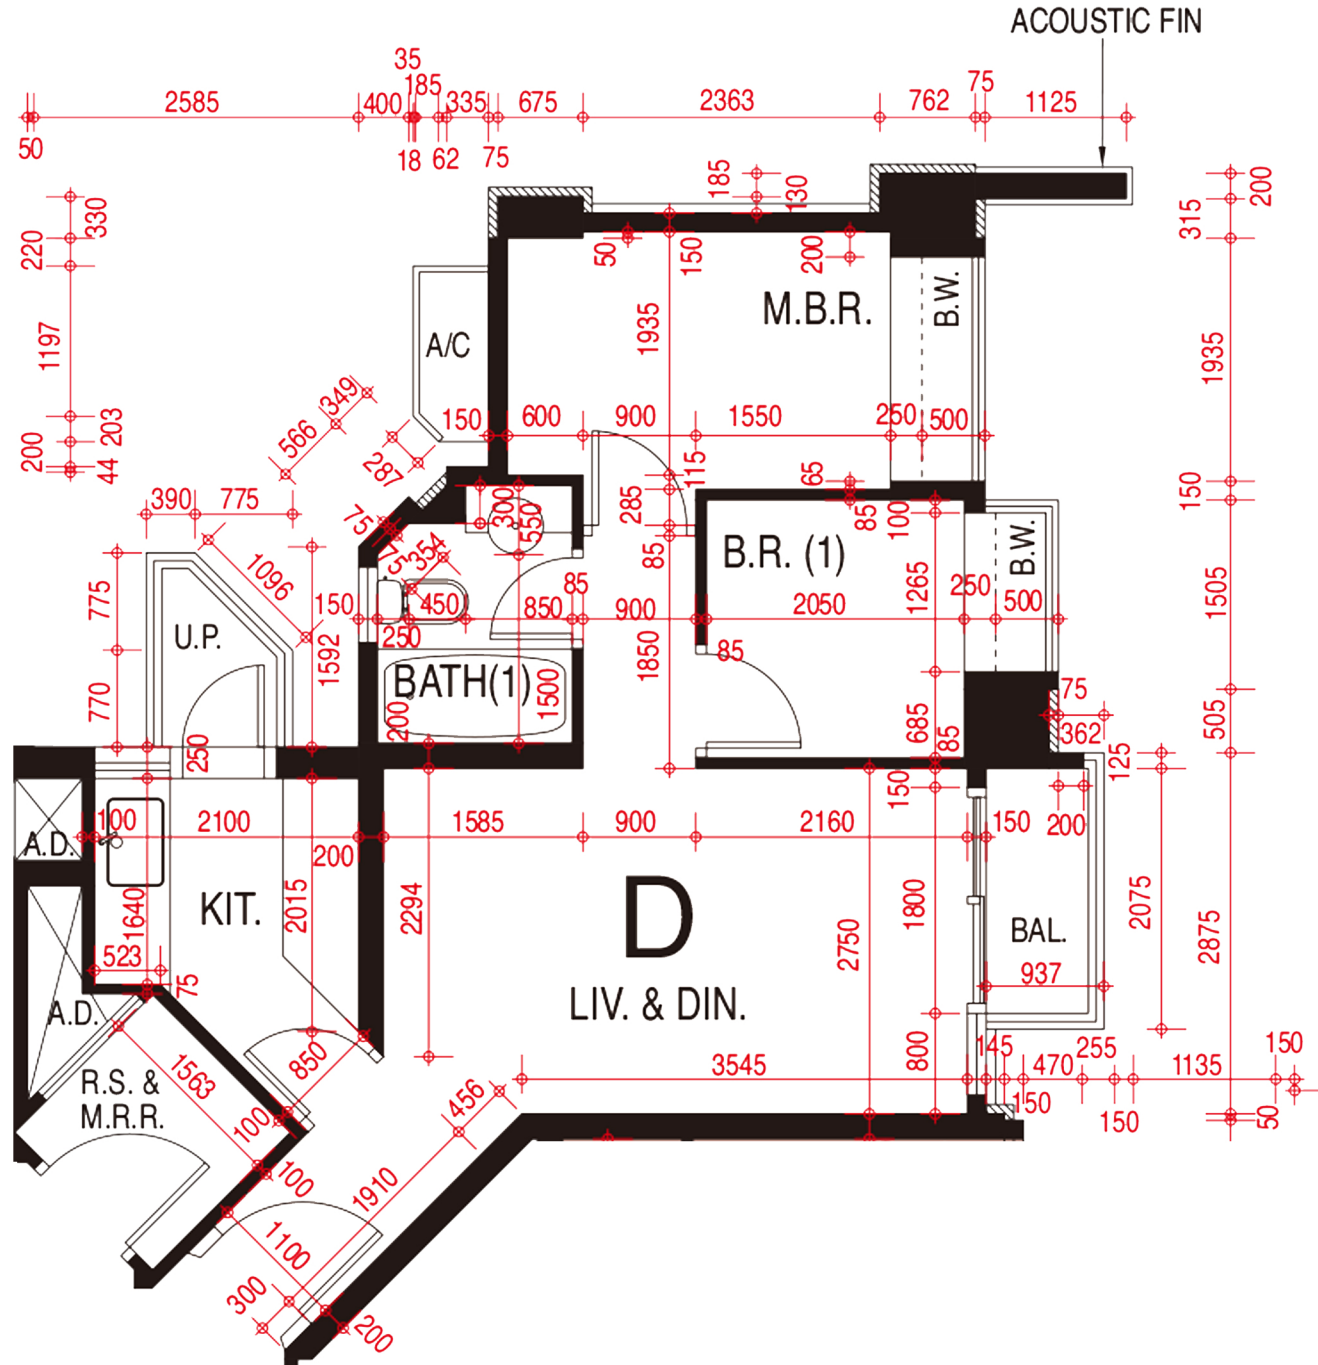

環宇海灣

第一座 7-52樓

D單位平面圖

實用面積：490呎

*本單位平面圖只作參考及內部使用。