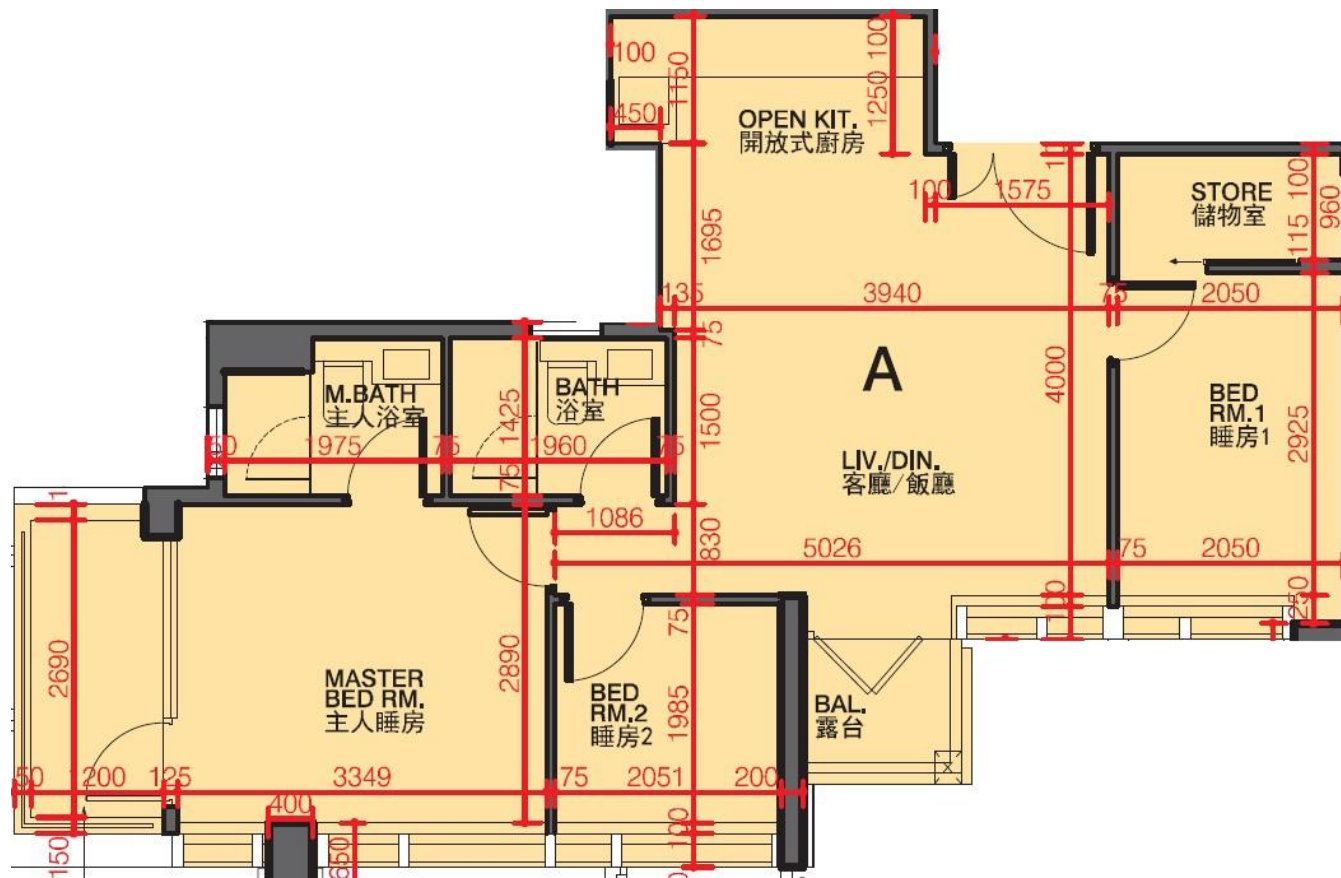

利奧坊·凱岸 Cetus · Square Mile

1座31樓A室-單位平面圖

實用面積: 632呎

平台: 22呎

*本單位平面圖只作參考及內部使用。