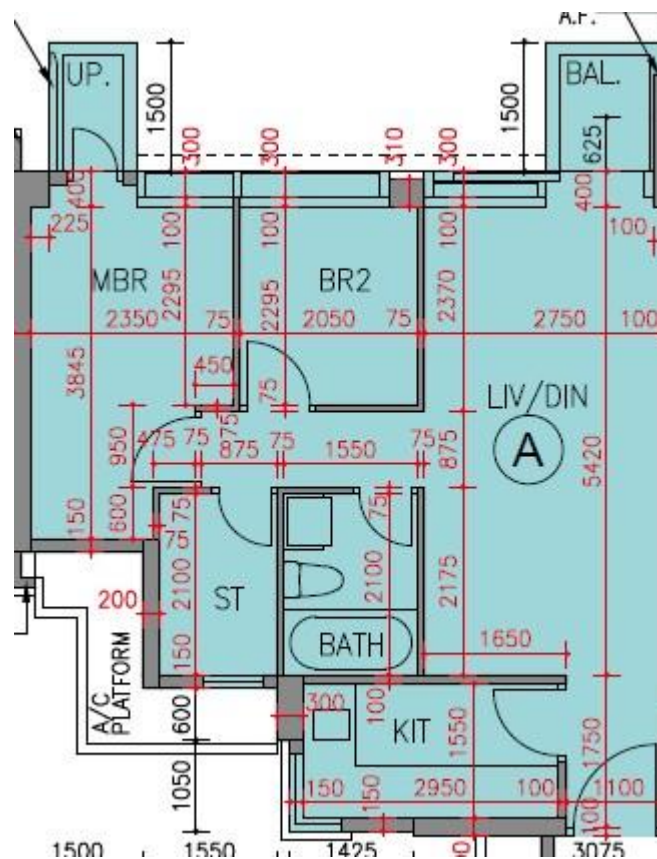

逸瓏海匯 Park Mediterranean
第3座

2樓A室-單位平面圖

實用面積:580呎

露台:22呎

*本單位平面圖只作參考及內部使用。